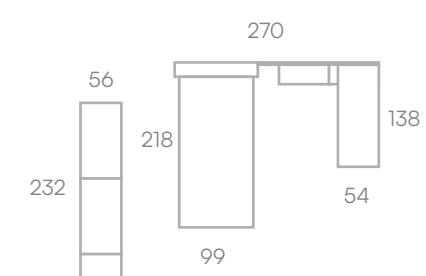

Tu habitación, tu mundo

Cabezal Tipi Plus para lo que necesites tener más a mano al acostarte.

CAMAS

L246

L246