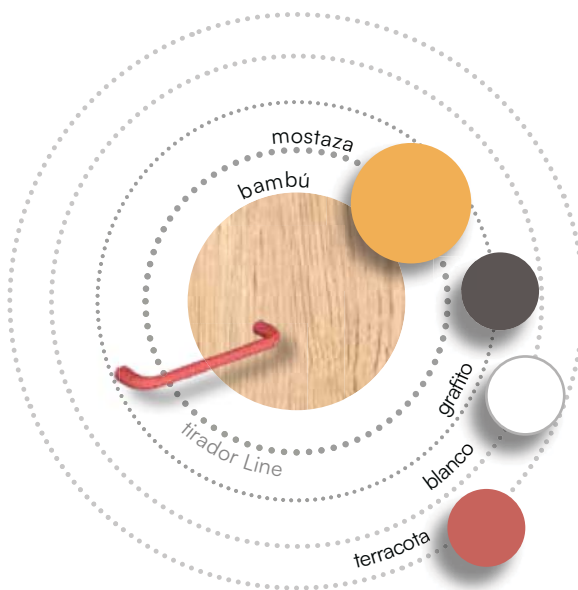

L278

ESTUDIOS **L278**

Combina colores sin límite.

L279

ESTUDIOS **L279**

L280

ESTUDIOS **L280**

colores
**BASE y
COMBINABLES**

colores
COMBINABLES

interior
ARMARIOS

tapizado
CANAPÉS

acabados
LIDER go!

tiradores
ABS

tiradores
METAL

tirador
ALUMINIO

tirador corto: 240 mm.
tirador largo: 1244 mm.