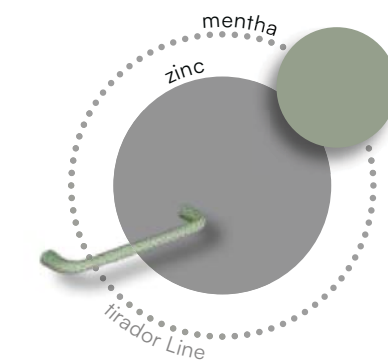

L278

ESTUDIOS **L278**

Combina colores sin límite.

L279

ESTUDIOS **L279**

L280

ESTUDIOS **L280**

colores
**BASE y
COMBINABLES**

colores
COMBINABLES

interior
ARMARIOS

tapizado
CANAPÉS

acabados
LIDER go!

tiradores
ABS

tiradores
METAL

tirador
ALUMINIO

tirador corto: 240 mm.
tirador largo: 1244 mm.

acabados

pata
PIRAMIDAL

acabados