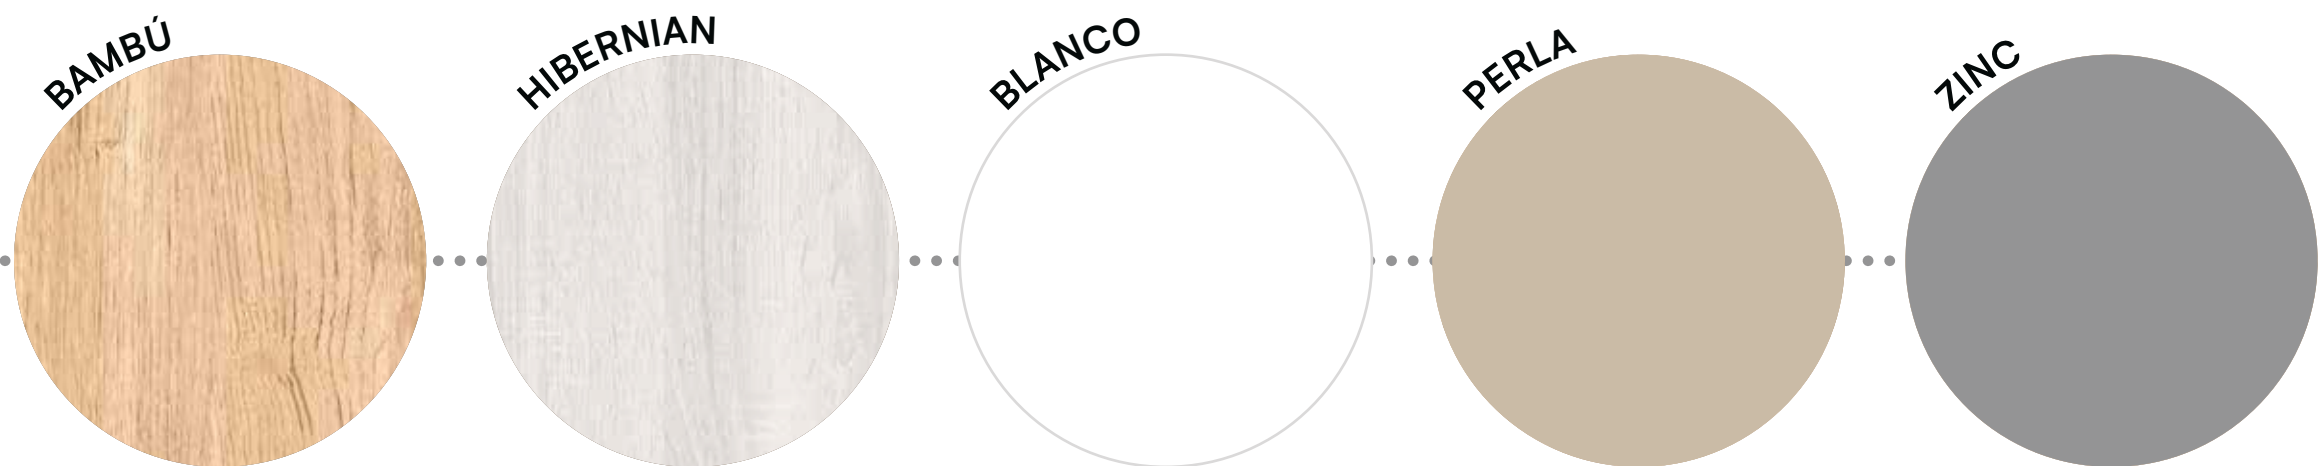

L278

ESTUDIOS **L278**

Combina colores sin límite.

L279

ESTUDIOS **L279**

L280

ESTUDIOS **L280**

colores
**BASE y
COMBINABLES**

colores
COMBINABLES

interior
ARMARIOS

tapizado
CANAPÉS

acabados
LIDER go!

tiradores
ABS

tiradores
METAL

tirador
ALUMINIO

tirador corto: 240 mm.
tirador largo: 1244 mm.