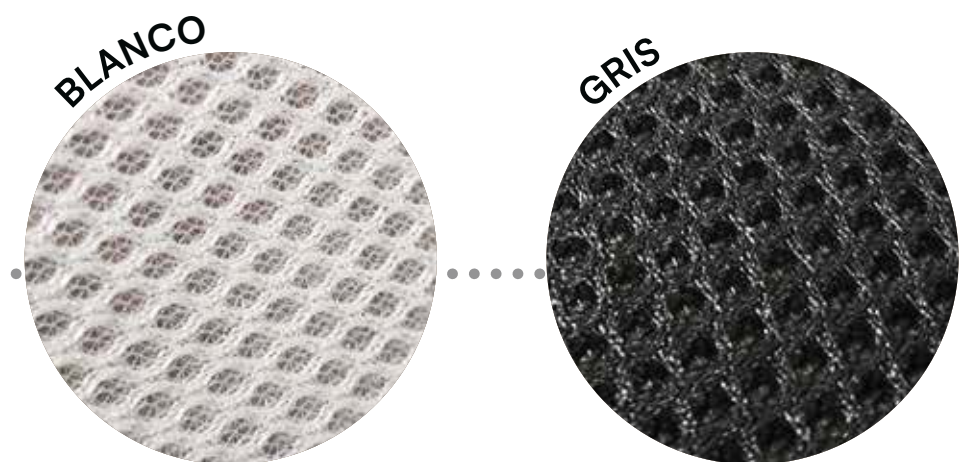

L278

ESTUDIOS **L278**

Combina colores sin límite.

L279

ESTUDIOS **L279**

L280

ESTUDIOS **L280**

colores
**BASE y
COMBINABLES**

colores
COMBINABLES

interior
ARMARIOS

tapizado
CANAPÉS

acabados
LIDER go!

tiradores
ABS

tiradores
METAL

tirador
ALUMINIO

tirador corto: 240 mm.
tirador largo: 1244 mm.