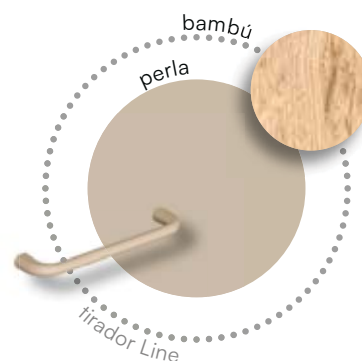

L278

ESTUDIOS **L278**

Combina colores sin límite.

L279

ESTUDIOS **L279**

L280

ESTUDIOS **L280**

colores
**BASE y
COMBINABLES**

colores
COMBINABLES

interior
ARMARIOS

tapizado
CANAPÉS

acabados
LIDER go!

tiradores
ABS

tiradores
METAL

tirador
ALUMINIO

tirador corto: 240 mm.
tirador largo: 1244 mm.

acabados

pata
PIRAMIDAL

acabados