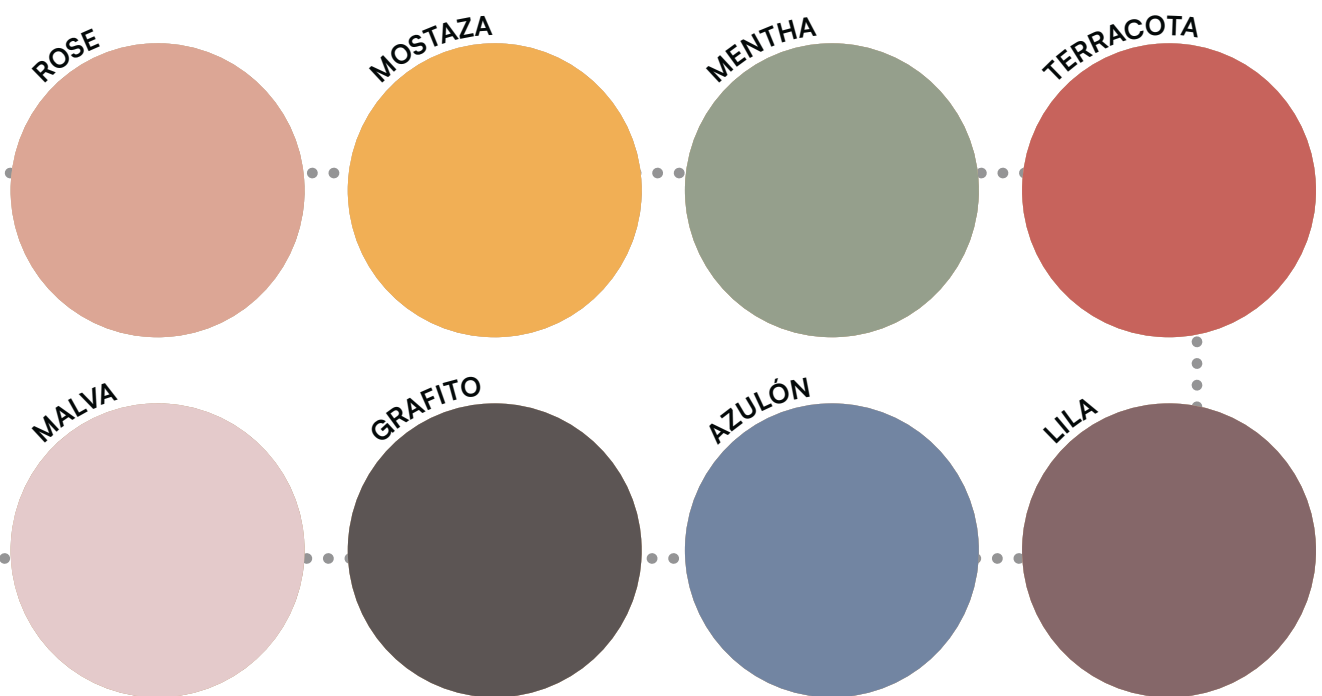

L278

ESTUDIOS **L278**

Combina colores sin límite.

L279

ESTUDIOS **L279**

L280

ESTUDIOS **L280**

colores
**BASE y
COMBINABLES**

colores
COMBINABLES

interior
ARMARIOS

tapizado
CANAPÉS

acabados
LIDER go!

tiradores
ABS

tiradores
METAL

tirador
ALUMINIO

tirador corto: 240 mm.
tirador largo: 1244 mm.

acabados

pata
PIRAMIDAL

acabados