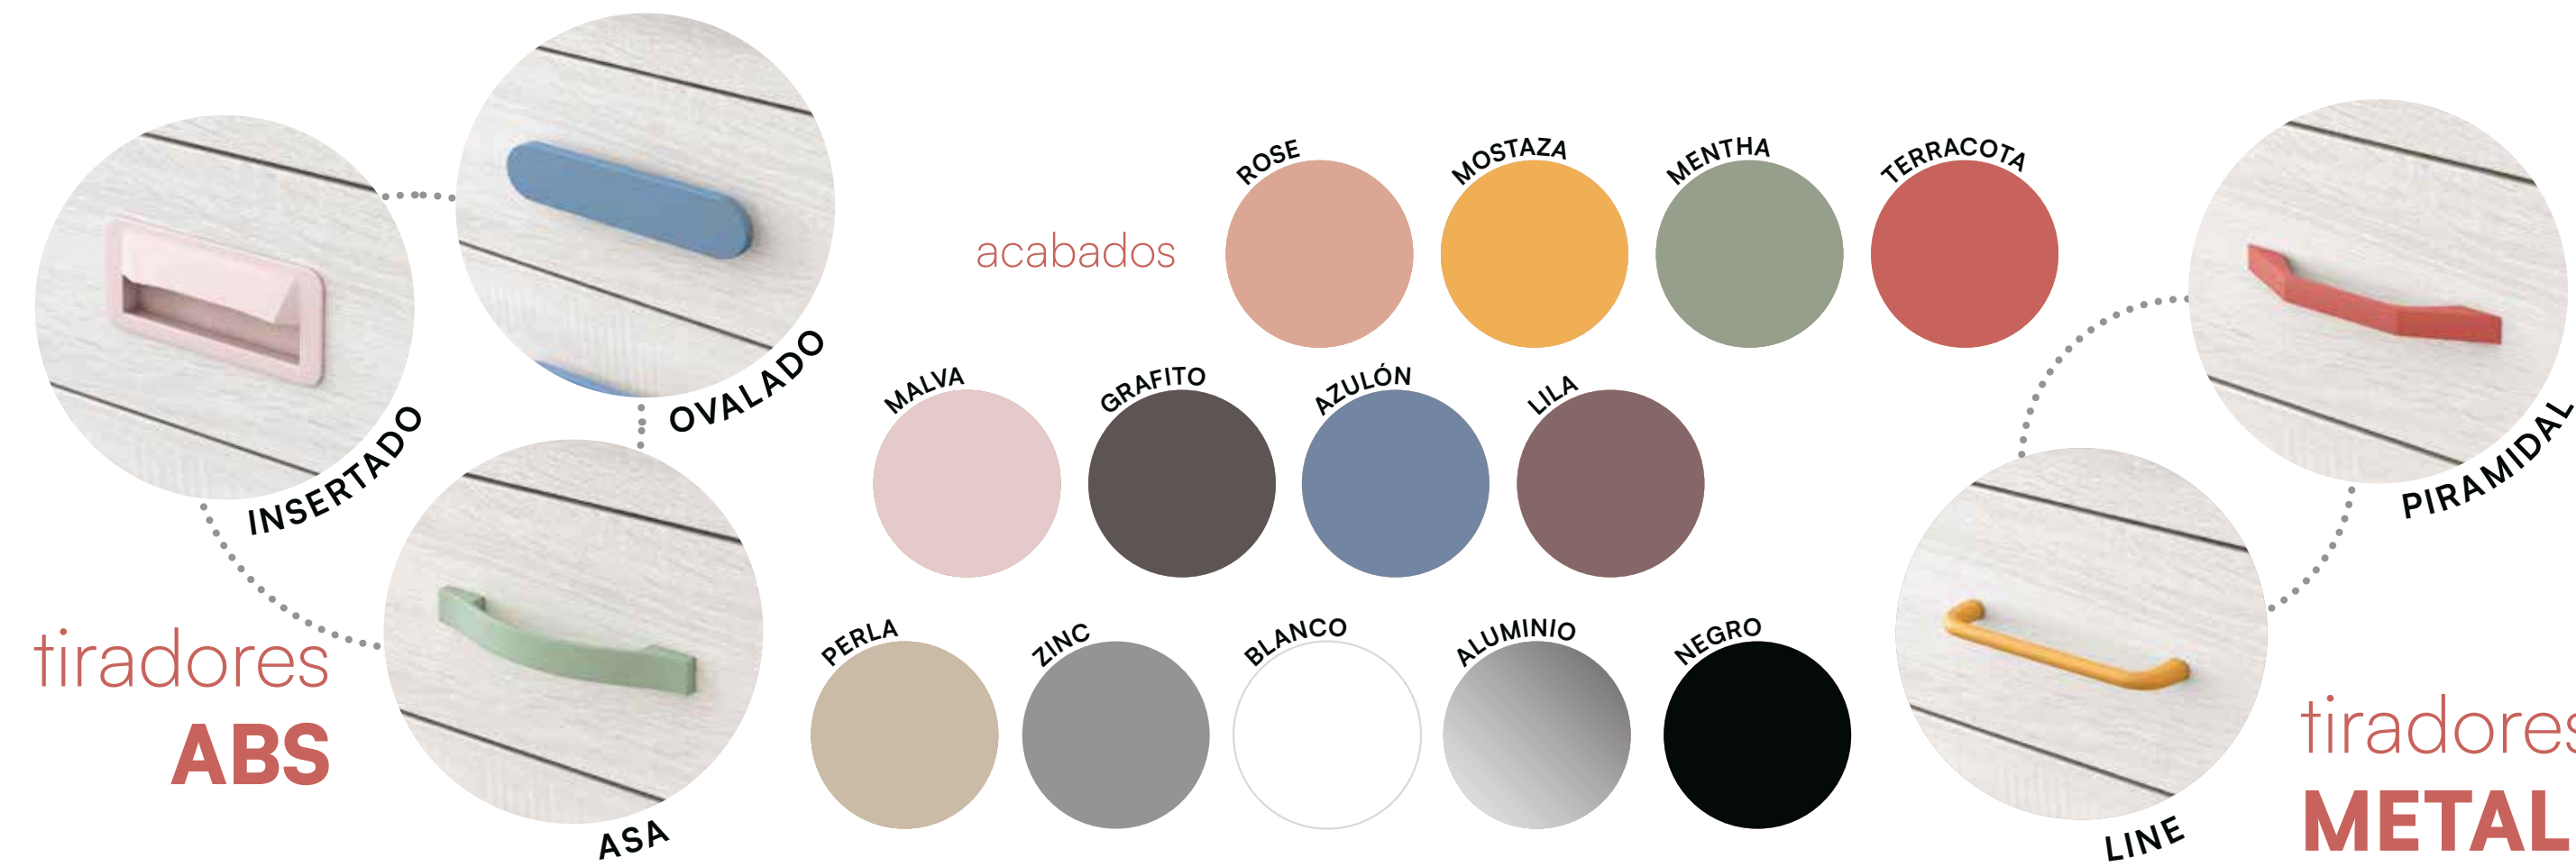

colores
COMBINABLES

interior
ARMARIOS

tapizado
CANAPÉS

acabados
LIDER go!

tiradores
ABS

tiradores
METAL

tirador
ALUMINIO

tirador corto: 240 mm.
tirador largo: 1244 mm.

acabados

pata
PIRAMIDAL

acabados