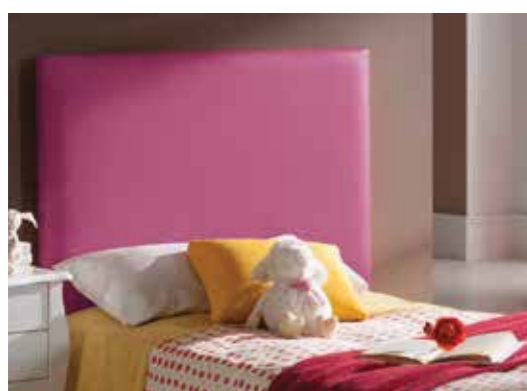

 703 Piccolo 
  M 129 
  LF-3538-W1

White - Blanc - Blanco

Silver - Argent - Plata

Moka - Moka

Black - Noir - Negro

Red - Rouge - Rojo

Purple - Mauve - Morado

Brown - Marron - Chocolate

Green - Pistacho - Pistacho

Orange - Orange - Naranja

Fucsia - Fucsia

Blue - Bleu - Azul