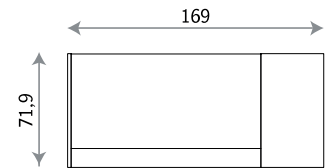

Senza top in cristallo
Without glass top
Sans plateau en cristal

**ART. ABA 165
+ FBA 105**

Con top in cristallo
With glass top
Avec plateau en cristal