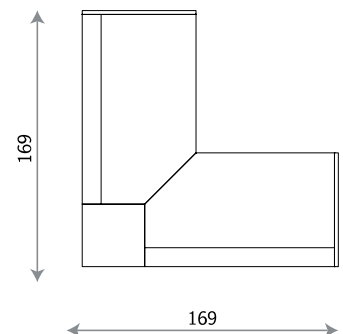

Sezione bancone Axiom
Axiom reception section
Séction du comptoir Axiom

Dimensioni d'ingombro

Dimensions

Encombrement

ART. BDA 120

Con top in cristallo
With glass top
Avec plateau en cristal

Senza top in cristallo
Without glass top
Sans plateau en cristal

ART. BMA 155

ART. BMA 225

Dimensioni d'ingombro

Dimensions

Encombrement

**ART. BDA 120
+ CCA 045**

Con top in cristallo
With glass top
Avec plateau en cristal

Senza top in cristallo
Without glass top
Sans plateau en cristal

**ART. BDA 120
+ CLA 045 SX**

Con top in cristallo
With glass top
Avec plateau en cristal

Senza top in cristallo
Without glass top
Sans plateau en cristal

**ART. ABA 165
+ FBA 105**

Con top in cristallo
With glass top
Avec plateau en cristal

Senza top in cristallo
Without glass top
Sans plateau en cristal

Axiom colour chart

FINISHING_FINISHURE

TOPS, SIDES, LATERAL UNITS AND CORNER MODULES PIANI, FIANCHI, CONTENITORI LATERALI E RACCORDI AD ANGOLO