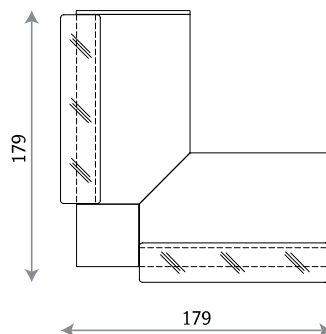

Sezione bancone Axiom
Axiom reception section
Séction du comptoir Axiom

Dimensioni d'ingombro

Dimensions

Encombrement

ART. BDA 120

Con top in cristallo
With glass top
Avec plateau en cristal

Senza top in cristallo
Without glass top
Sans plateau en cristal

ART. BMA 155

ART. BMA 225

Dimensioni d'ingombro

Dimensions

Encombrement

**ART. BDA 120
+ CCA 045**

Con top in cristallo
With glass top
Avec plateau en cristal

Senza top in cristallo
Without glass top
Sans plateau en cristal

**ART. BDA 120
+ CLA 045 SX**

Con top in cristallo
With glass top
Avec plateau en cristal

Senza top in cristallo
Without glass top
Sans plateau en cristal

**ART. ABA 165
+ FBA 105**

Con top in cristallo
With glass top
Avec plateau en cristal

Senza top in cristallo
Without glass top
Sans plateau en cristal

Axiom colour chart

FINISHING_FINISHURE

TOPS, SIDES, LATERAL UNITS AND CORNER MODULES PIANI, FIANCHI, CONTENITORI LATERALI E RACCORDI AD ANGOLO