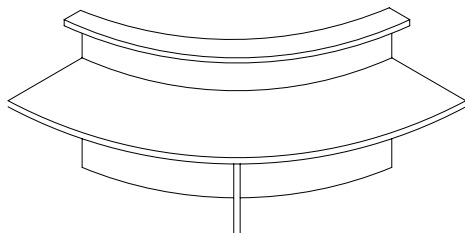

AXIOM

Esploso componenti Exploded view Liste des composants

- | | | | |
|----|---|-----|---|
| 1: | Piano di lavoro curvo interno
Inner curved work top
Plan de travail courbe interne | 8: | Piano cristallo curvo esterno
Outer curved glass top
Plan de travail courbe externe en verre |
| 2: | Piano di lavoro curvo esterno
Outer curved work top
Plan de travail courbe externe | 9: | Piano cristallo dritto
Straight glass top
Plan de travail droit en verre |
| 3: | Piano di lavoro dritto
Straight work top
Plan de travail droit | 10: | Schienale curvo interno
Inner curved front panel
Voile de fond courbe interne |
| 4: | Pianetto superiore curvo interno
Inner curved upper small top
Petit plateau supérieur courbe interne | 11: | Schienale curvo esterno
Outer curved front panel
Voile de fond courbe externe |
| 5: | Pianetto superiore curvo esterno
Outer curved upper small top
Petit plateau supérieur courbe externe | 12: | Schienale dritto
Straight front panel
Voile de fond droite |
| 6: | Pianetto superiore dritto
Straight upper small top
Petit plateau supérieur droit | 13: | Fianchi terminali
Ending sides
Panneaux finals |
| 7: | Piano cristallo curvo interno
Inner curved glass top
Plan de travail courbe interne en verre | 14: | Fianchetti intermedi
Intermediate small sides
Petits panneaux mitoyens |

Sezione bancone Axiom
Axiom reception section
Séction du comptoir Axiom

Dimensioni d'ingombro

Dimensions

Encombrement

ART. BDA 120

Con top in cristallo
With glass top
Avec plateau en cristal

Senza top in cristallo
Without glass top
Sans plateau en cristal

ART. BMA 155

ART. BMA 225

Dimensioni d'ingombro

Dimensions

Encombrement

**ART. BDA 120
+ CCA 045**

Con top in cristallo
With glass top
Avec plateau en cristal

Senza top in cristallo
Without glass top
Sans plateau en cristal