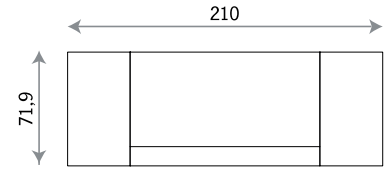

Sezione bancone Axiom
Axiom reception section
Séction du comptoir Axiom

Dimensioni d'ingombro

Dimensions

Encombrement

ART. BDA 120

Con top in cristallo
With glass top
Avec plateau en cristal

Senza top in cristallo
Without glass top
Sans plateau en cristal

ART. BMA 155

ART. BMA 225

Dimensioni d'ingombro

Dimensions

Encombrement

**ART. BDA 120
+ CCA 045**

Con top in cristallo
With glass top
Avec plateau en cristal

Senza top in cristallo
Without glass top
Sans plateau en cristal