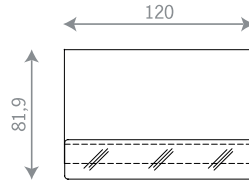

AXIOM

Esploso componenti Exploded view Liste des composants

- | | | | |
|----|---|-----|---|
| 1: | Piano di lavoro curvo interno
Inner curved work top
Plan de travail courbe interne | 8: | Piano cristallo curvo esterno
Outer curved glass top
Plan de travail courbe externe en verre |
| 2: | Piano di lavoro curvo esterno
Outer curved work top
Plan de travail courbe externe | 9: | Piano cristallo dritto
Straight glass top
Plan de travail droit en verre |
| 3: | Piano di lavoro dritto
Straight work top
Plan de travail droit | 10: | Schienale curvo interno
Inner curved front panel
Voile de fond courbe interne |
| 4: | Pianetto superiore curvo interno
Inner curved upper small top
Petit plateau supérieur courbe interne | 11: | Schienale curvo esterno
Outer curved front panel
Voile de fond courbe externe |
| 5: | Pianetto superiore curvo esterno
Outer curved upper small top
Petit plateau supérieur courbe externe | 12: | Schienale dritto
Straight front panel
Voile de fond droite |
| 6: | Pianetto superiore dritto
Straight upper small top
Petit plateau supérieur droit | 13: | Fianchi terminali
Ending sides
Panneaux finals |
| 7: | Piano cristallo curvo interno
Inner curved glass top
Plan de travail courbe interne en verre | 14: | Fianchetti intermedi
Intermediate small sides
Petits panneaux mitoyens |

Sezione bancone Axiom
Axiom reception section
Séction du comptoir Axiom

Dimensioni d'ingombro

Dimensions

Encombrement

ART. BDA 120

Con top in cristallo
With glass top
Avec plateau en cristal

Senza top in cristallo
Without glass top
Sans plateau en cristal

ART. BMA 155

ART. BMA 225

Dimensioni d'ingombro

Dimensions

Encombrement

**ART. BDA 120
+ CCA 045**

Con top in cristallo
With glass top
Avec plateau en cristal

Senza top in cristallo
Without glass top
Sans plateau en cristal