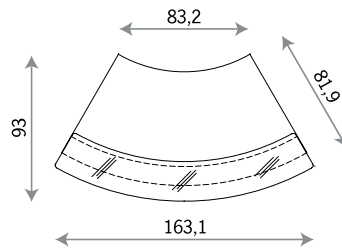

AXIOM

Esploso componenti Exploded view Liste des composants

- | | | | |
|----|---|-----|---|
| 1: | Piano di lavoro curvo interno
Inner curved work top
Plan de travail courbe interne | 8: | Piano cristallo curvo esterno
Outer curved glass top
Plan de travail courbe externe en verre |
| 2: | Piano di lavoro curvo esterno
Outer curved work top
Plan de travail courbe externe | 9: | Piano cristallo dritto
Straight glass top
Plan de travail droit en verre |
| 3: | Piano di lavoro dritto
Straight work top
Plan de travail droit | 10: | Schienale curvo interno
Inner curved front panel
Voile de fond courbe interne |
| 4: | Pianetto superiore curvo interno
Inner curved upper small top
Petit plateau supérieur courbe interne | 11: | Schienale curvo esterno
Outer curved front panel
Voile de fond courbe externe |
| 5: | Pianetto superiore curvo esterno
Outer curved upper small top
Petit plateau supérieur courbe externe | 12: | Schienale dritto
Straight front panel
Voile de fond droite |
| 6: | Pianetto superiore dritto
Straight upper small top
Petit plateau supérieur droit | 13: | Fianchi terminali
Ending sides
Panneaux finals |
| 7: | Piano cristallo curvo interno
Inner curved glass top
Plan de travail courbe interne en verre | 14: | Fianchetti intermedi
Intermediate small sides
Petits panneaux mitoyens |

Sezione bancone Axiom
Axiom reception section
Séction du comptoir Axiom

Dimensioni d'ingombro

Dimensions

Encombrement

ART. BDA 120

Con top in cristallo
With glass top
Avec plateau en cristal

Senza top in cristallo
Without glass top
Sans plateau en cristal

ART. BMA 155

ART. BMA 225

Dimensioni d'ingombro

Dimensions

Encombrement

**ART. BDA 120
+ CCA 045**

Con top in cristallo
With glass top
Avec plateau en cristal

Senza top in cristallo
Without glass top
Sans plateau en cristal