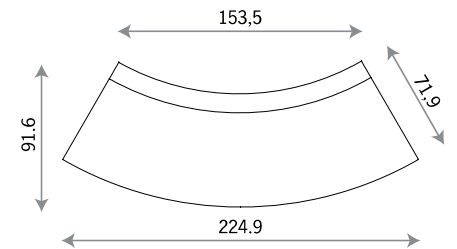

AXIOM

Esploso componenti Exploded view Liste des composants

- | | | | |
|----|---|-----|---|
| 1: | Piano di lavoro curvo interno
Inner curved work top
Plan de travail courbe interne | 8: | Piano cristallo curvo esterno
Outer curved glass top
Plan de travail courbe externe en verre |
| 2: | Piano di lavoro curvo esterno
Outer curved work top
Plan de travail courbe externe | 9: | Piano cristallo dritto
Straight glass top
Plan de travail droit en verre |
| 3: | Piano di lavoro dritto
Straight work top
Plan de travail droit | 10: | Schienale curvo interno
Inner curved front panel
Voile de fond courbe interne |
| 4: | Pianetto superiore curvo interno
Inner curved upper small top
Petit plateau supérieur courbe interne | 11: | Schienale curvo esterno
Outer curved front panel
Voile de fond courbe externe |
| 5: | Pianetto superiore curvo esterno
Outer curved upper small top
Petit plateau supérieur courbe externe | 12: | Schienale dritto
Straight front panel
Voile de fond droite |
| 6: | Pianetto superiore dritto
Straight upper small top
Petit plateau supérieur droit | 13: | Fianchi terminali
Ending sides
Panneaux finals |
| 7: | Piano cristallo curvo interno
Inner curved glass top
Plan de travail courbe interne en verre | 14: | Fianchetti intermedi
Intermediate small sides
Petits panneaux mitoyens |

Sezione bancone Axiom
Axiom reception section
Séction du comptoir Axiom

Dimensioni d'ingombro

Dimensions

Encombrement

ART. BDA 120

Con top in cristallo
With glass top
Avec plateau en cristal

Senza top in cristallo
Without glass top
Sans plateau en cristal

ART. BMA 155

ART. BMA 225

Dimensioni d'ingombro

Dimensions

Encombrement

**ART. BDA 120
+ CCA 045**

Con top in cristallo
With glass top
Avec plateau en cristal

Senza top in cristallo
Without glass top
Sans plateau en cristal