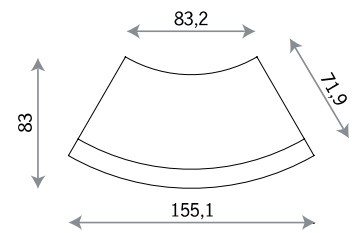

AXIOM

Esploso componenti Exploded view Liste des composants

- | | | | |
|----|---|-----|---|
| 1: | Piano di lavoro curvo interno
Inner curved work top
Plan de travail courbe interne | 8: | Piano cristallo curvo esterno
Outer curved glass top
Plan de travail courbe externe en verre |
| 2: | Piano di lavoro curvo esterno
Outer curved work top
Plan de travail courbe externe | 9: | Piano cristallo dritto
Straight glass top
Plan de travail droit en verre |
| 3: | Piano di lavoro dritto
Straight work top
Plan de travail droit | 10: | Schienale curvo interno
Inner curved front panel
Voile de fond courbe interne |
| 4: | Pianetto superiore curvo interno
Inner curved upper small top
Petit plateau supérieur courbe interne | 11: | Schienale curvo esterno
Outer curved front panel
Voile de fond courbe externe |
| 5: | Pianetto superiore curvo esterno
Outer curved upper small top
Petit plateau supérieur courbe externe | 12: | Schienale dritto
Straight front panel
Voile de fond droite |
| 6: | Pianetto superiore dritto
Straight upper small top
Petit plateau supérieur droit | 13: | Fianchi terminali
Ending sides
Panneaux finals |
| 7: | Piano cristallo curvo interno
Inner curved glass top
Plan de travail courbe interne en verre | 14: | Fianchetti intermedi
Intermediate small sides
Petits panneaux mitoyens |

Sezione bancone Axiom
Axiom reception section
Séction du comptoir Axiom

Dimensioni d'ingombro

Dimensions

Encombrement

ART. BDA 120

Con top in cristallo
With glass top
Avec plateau en cristal

Senza top in cristallo
Without glass top
Sans plateau en cristal

ART. BMA 155

ART. BMA 225

Dimensioni d'ingombro

Dimensions

Encombrement

**ART. BDA 120
+ CCA 045**

Con top in cristallo
With glass top
Avec plateau en cristal

Senza top in cristallo
Without glass top
Sans plateau en cristal