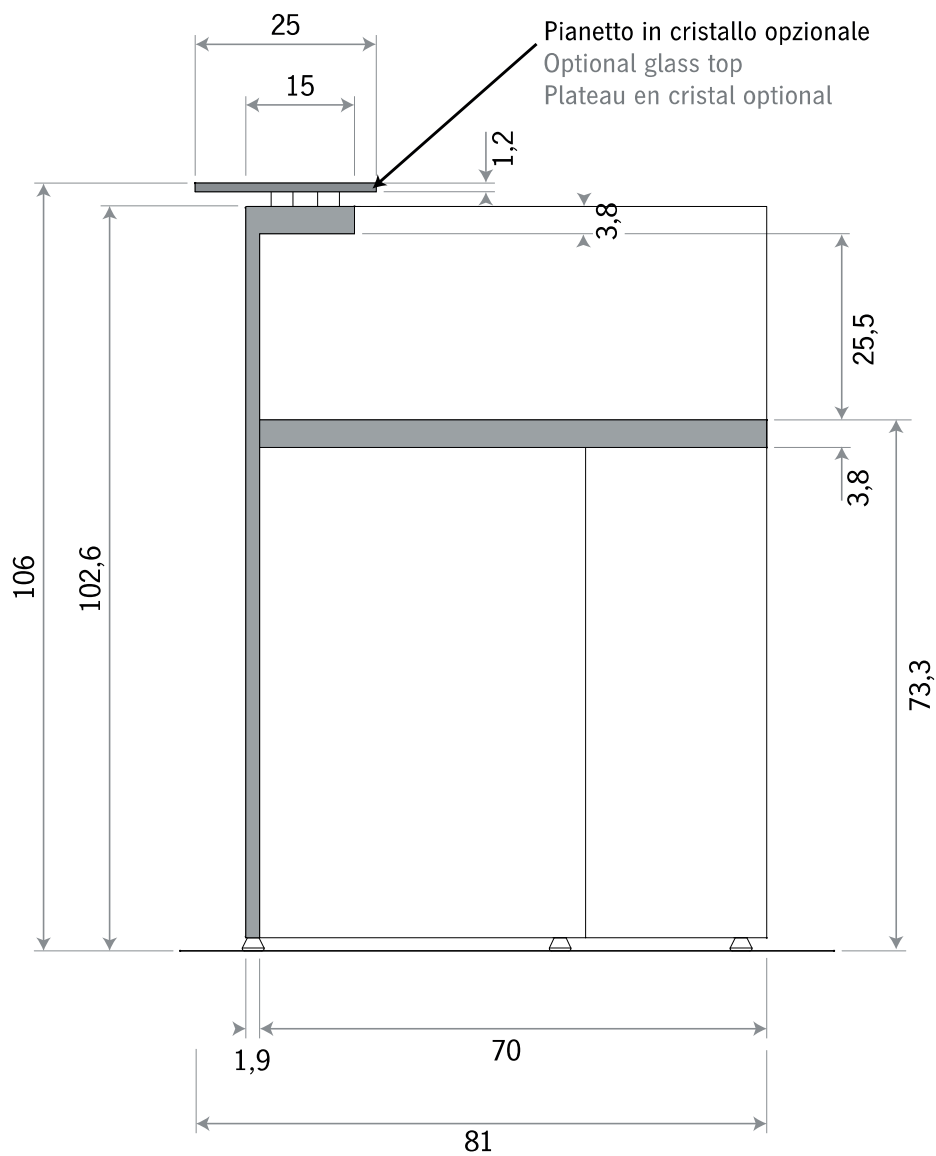

AXIOM

Esploso componenti Exploded view Liste des composants

- | | | | |
|----|---|-----|---|
| 1: | Piano di lavoro curvo interno
Inner curved work top
Plan de travail courbe interne | 8: | Piano cristallo curvo esterno
Outer curved glass top
Plan de travail courbe externe en verre |
| 2: | Piano di lavoro curvo esterno
Outer curved work top
Plan de travail courbe externe | 9: | Piano cristallo dritto
Straight glass top
Plan de travail droit en verre |
| 3: | Piano di lavoro dritto
Straight work top
Plan de travail droit | 10: | Schienale curvo interno
Inner curved front panel
Voile de fond courbe interne |
| 4: | Pianetto superiore curvo interno
Inner curved upper small top
Petit plateau supérieur courbe interne | 11: | Schienale curvo esterno
Outer curved front panel
Voile de fond courbe externe |
| 5: | Pianetto superiore curvo esterno
Outer curved upper small top
Petit plateau supérieur courbe externe | 12: | Schienale dritto
Straight front panel
Voile de fond droite |
| 6: | Pianetto superiore dritto
Straight upper small top
Petit plateau supérieur droit | 13: | Fianchi terminali
Ending sides
Panneaux finals |
| 7: | Piano cristallo curvo interno
Inner curved glass top
Plan de travail courbe interne en verre | 14: | Fianchetti intermedi
Intermediate small sides
Petits panneaux mitoyens |

Sezione bancone Axiom
Axiom reception section
Séction du comptoir Axiom

Dimensioni d'ingombro

Dimensions

Encombrement

ART. BDA 120

Con top in cristallo
With glass top
Avec plateau en cristal

Senza top in cristallo
Without glass top
Sans plateau en cristal

ART. BMA 155

ART. BMA 225

Dimensioni d'ingombro

Dimensions

Encombrement

**ART. BDA 120
+ CCA 045**

Con top in cristallo
With glass top
Avec plateau en cristal

Senza top in cristallo
Without glass top
Sans plateau en cristal