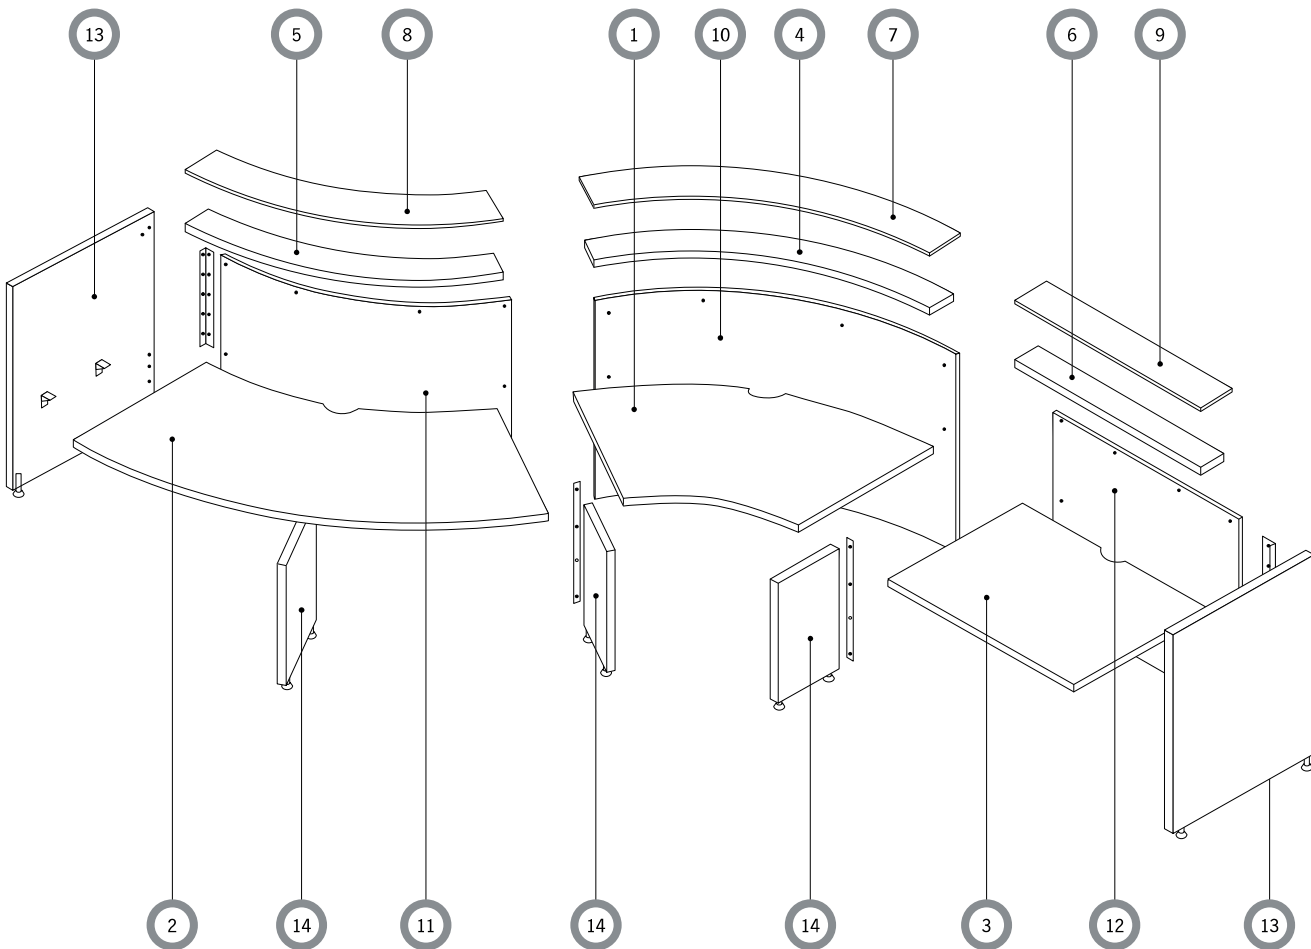

AXIOM

Esploso componenti Exploded view Liste des composants

- | | | | |
|----|---|-----|---|
| 1: | Piano di lavoro curvo interno
Inner curved work top
Plan de travail courbe interne | 8: | Piano cristallo curvo esterno
Outer curved glass top
Plan de travail courbe externe en verre |
| 2: | Piano di lavoro curvo esterno
Outer curved work top
Plan de travail courbe externe | 9: | Piano cristallo dritto
Straight glass top
Plan de travail droit en verre |
| 3: | Piano di lavoro dritto
Straight work top
Plan de travail droit | 10: | Schienale curvo interno
Inner curved front panel
Voile de fond courbe interne |
| 4: | Pianetto superiore curvo interno
Inner curved upper small top
Petit plateau supérieur courbe interne | 11: | Schienale curvo esterno
Outer curved front panel
Voile de fond courbe externe |
| 5: | Pianetto superiore curvo esterno
Outer curved upper small top
Petit plateau supérieur courbe externe | 12: | Schienale dritto
Straight front panel
Voile de fond droite |
| 6: | Pianetto superiore dritto
Straight upper small top
Petit plateau supérieur droit | 13: | Fianchi terminali
Ending sides
Panneaux finals |
| 7: | Piano cristallo curvo interno
Inner curved glass top
Plan de travail courbe interne en verre | 14: | Fianchetti intermedi
Intermediate small sides
Petits panneaux mitoyens |

Sezione bancone Axiom
Axiom reception section
Séction du comptoir Axiom

Dimensioni d'ingombro

Dimensions

Encombrement

ART. BDA 120

Con top in cristallo
With glass top
Avec plateau en cristal

Senza top in cristallo
Without glass top
Sans plateau en cristal

ART. BMA 155

ART. BMA 225

Dimensioni d'ingombro

Dimensions

Encombrement

**ART. BDA 120
+ CCA 045**

Con top in cristallo
With glass top
Avec plateau en cristal

Senza top in cristallo
Without glass top
Sans plateau en cristal