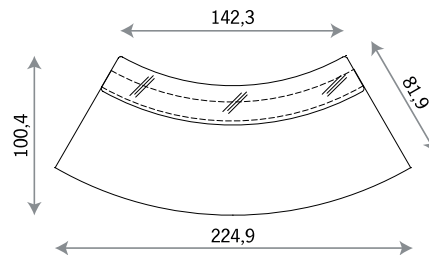

AXIOM

Esploso componenti Exploded view Liste des composants

- | | | | |
|----|---|-----|---|
| 1: | Piano di lavoro curvo interno
Inner curved work top
Plan de travail courbe interne | 8: | Piano cristallo curvo esterno
Outer curved glass top
Plan de travail courbe externe en verre |
| 2: | Piano di lavoro curvo esterno
Outer curved work top
Plan de travail courbe externe | 9: | Piano cristallo dritto
Straight glass top
Plan de travail droit en verre |
| 3: | Piano di lavoro dritto
Straight work top
Plan de travail droit | 10: | Schienale curvo interno
Inner curved front panel
Voile de fond courbe interne |
| 4: | Pianetto superiore curvo interno
Inner curved upper small top
Petit plateau supérieur courbe interne | 11: | Schienale curvo esterno
Outer curved front panel
Voile de fond courbe externe |
| 5: | Pianetto superiore curvo esterno
Outer curved upper small top
Petit plateau supérieur courbe externe | 12: | Schienale dritto
Straight front panel
Voile de fond droite |
| 6: | Pianetto superiore dritto
Straight upper small top
Petit plateau supérieur droit | 13: | Fianchi terminali
Ending sides
Panneaux finals |
| 7: | Piano cristallo curvo interno
Inner curved glass top
Plan de travail courbe interne en verre | 14: | Fianchetti intermedi
Intermediate small sides
Petits panneaux mitoyens |

Sezione bancone Axiom
Axiom reception section
Séction du comptoir Axiom

Dimensioni d'ingombro

Dimensions

Encombrement

ART. BDA 120

Con top in cristallo
With glass top
Avec plateau en cristal

Senza top in cristallo
Without glass top
Sans plateau en cristal

ART. BMA 155

ART. BMA 225

Dimensioni d'ingombro

Dimensions

Encombrement

**ART. BDA 120
+ CCA 045**

Con top in cristallo
With glass top
Avec plateau en cristal

Senza top in cristallo
Without glass top
Sans plateau en cristal