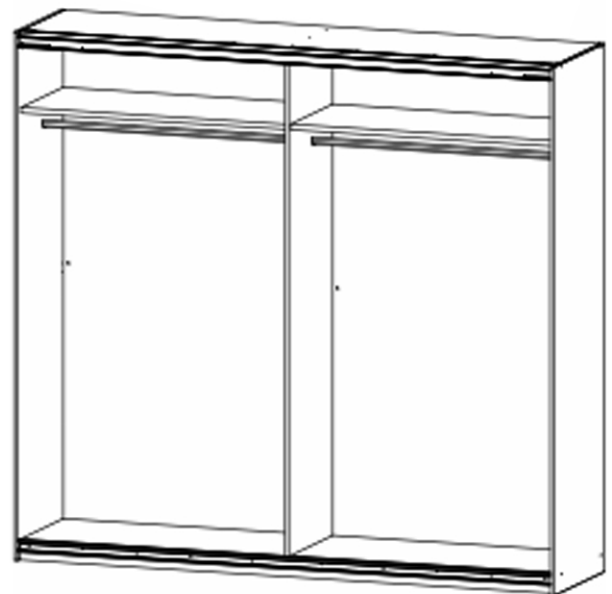

# Barcelona Bedroom

**\*more options available**

064R  
265W X 206D X 85Hcm

637F  
47W X 42D X 81Hcm

674B  
140W X 42D X 81Hcm

639C  
93W X 42D X 81Hcm

4801 181W X 62D X 210Hcm  
4854 226W X 62D X 210Hcm  
4859 271W X 62D X 210Hcm