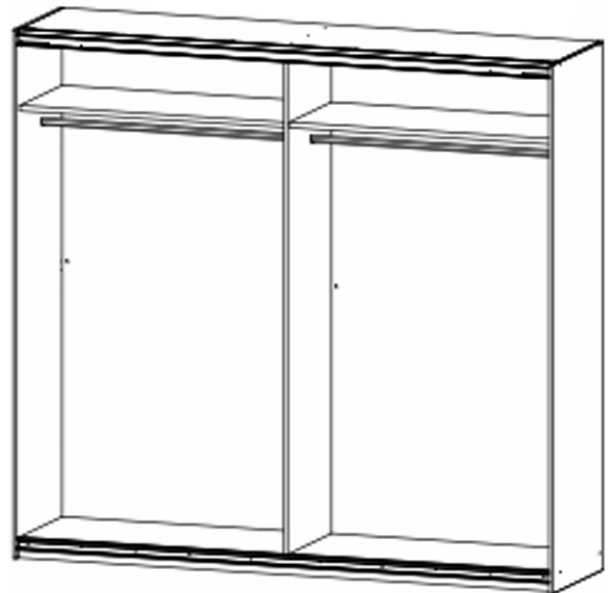

Barcelona Bedroom

*more options available

064R
265W X 206D X 85Hcm

637F
47W X 42D X 81Hcm

674B
140W X 42D X 81Hcm

639C
93W X 42D X 81Hcm

4801 181W X 62D X 210Hcm
4854 226W X 62D X 210Hcm
4859 271W X 62D X 210Hcm