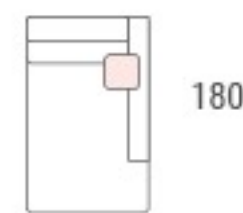

MEDIDA BRAZO MÓDULO Y CHAISLONGUE: ESTÁNDAR: 22 CM  
 MEDIDA OPCIONAL SIN CARGO EN BRAZO MÓDULO Y  
 CHAISLONGUE: 17 CM (-5 CM)

<b>MOTOR RELAX</b>	97	62	76	86	84	98	108
<b>FIJO</b>	97	62	76	86	84	98	108

<b>MOTOR RELAX</b>	143	171	191	164	192	212
--------------------	-----	-----	-----	-----	-----	-----

110 X 110

108 X 108

98

108

99

113

123