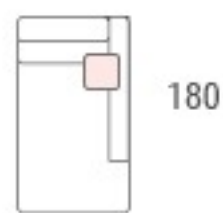

MEDIDA BRAZO MÓDULO Y CHAISLONGUE: ESTÁNDAR: 22 CM  
 MEDIDA OPCIONAL SIN CARGO EN BRAZO MÓDULO Y  
 CHAISLONGUE: 17 CM (-5 CM)

<b>MOTOR RELAX</b>	97	62	76	86	84	98	108
<b>FIJO</b>	97	62	76	86	84	98	108

<b>MOTOR RELAX</b>	143	171	191	164	192	212
--------------------	-----	-----	-----	-----	-----	-----

110 X 110

108 X 108

98

108

99

113

123