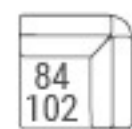

MEDIDA BRAZO MÓDULO Y CHAISLONGUE: ESTÁNDAR: 22 CM  
 MEDIDA OPCIONAL SIN CARGO EN BRAZO MÓDULO Y  
 CHAISLONGUE: 17 CM (-5 CM)

<b>MOTOR RELAX</b>	97	62	76	86	84	98	108
<b>FIJO</b>	97	62	76	86	84	98	108

<b>MOTOR RELAX</b>	143	171	191	164	192	212
--------------------	-----	-----	-----	-----	-----	-----

110 X 110

108 X 108

98

108

99

113

123