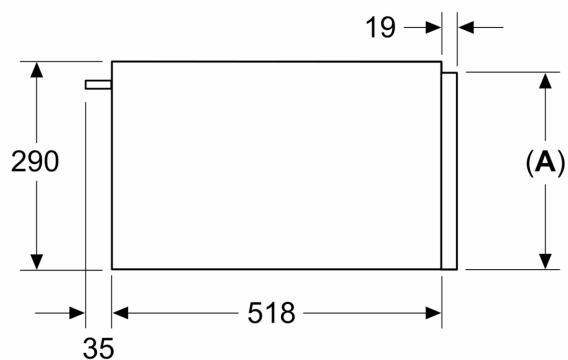

### Dimensioni

- Dimensioni apparecchio (AxLxP): 290 mm x 594 mm x 518 mm
- Dimensione della nicchia (hxwx): 290 mm x 560 mm - 568 mm x 550 mm

### Sistema di controllo

### Altre caratteristiche

- Elettronica di facile uso con manopole a scomparsa

**iQ700, Scaldavivande, 60 x 29 cm,  
Nero  
BI710D1B1**

Disegni quotati

Dimensioni in mm

**A: 287,5 mm**  
Sopra lo scaldavivande è possibile montare  
forni con altezza apparecchio 595 mm senza  
ripiano intermedio

Dimensioni in mm

**A: 287,5 mm**