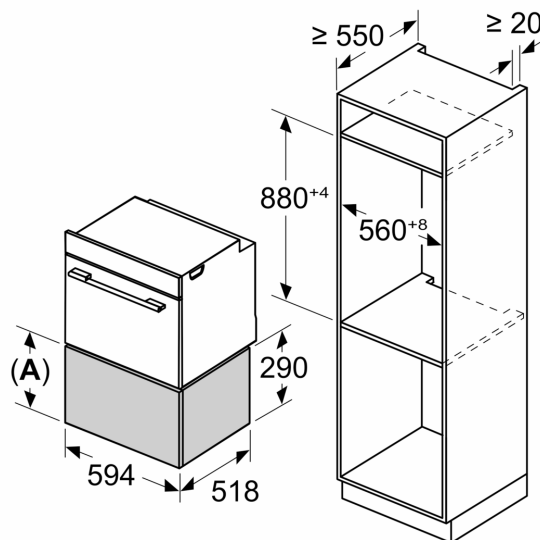

#### Dati tecnici

Categoria: ..... Da incasso  
Colore/materiale del frontale: ..... Nero  
Capacità (n. di piatti): ..... 40  
Numero massimo di tazzine del caffè: ..... 192  
Dimensioni (AxLxP): ..... 290 x 594 x 518 mm  
Dimensioni del prodotto imballato (AxLxP): ..... 400 x 650 x 700 mm  
Dimensioni del vano per l'installazione (AxLxP): ..... 290 x 560 x 550 mm  
Codice EAN: ..... 4242003900369  
Corrente: ..... 10 A  
Tensione: ..... 220-240 V  
Frequenza: ..... 50; 60 Hz  
Tipo di spina: ..... Schuko

### Dimensioni

- Dimensioni apparecchio (AxLxP): 290 mm x 594 mm x 518 mm
- Dimensione della nicchia (hxwx): 290 mm x 560 mm - 568 mm x 550 mm

### Altre caratteristiche

- Elettronica di facile uso con manopole a scomparsa

**iQ700, Scaldavivande, 60 x 29 cm,  
Nero  
BI710D1B1**

Disegni quotati

Dimensioni in mm

**A: 287,5 mm**  
Sopra lo scaldavivande è possibile montare  
forni con altezza apparecchio 595 mm senza  
ripiano intermedio

Dimensioni in mm

**A: 287,5 mm**