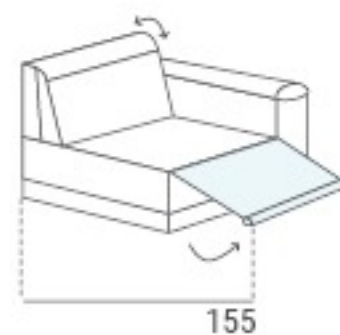

[DESLIZANTE]

[MOTOR]

MEDIDA BRAZO MÓDULO Y CHAISLONGUE: ESTÁNDAR: 25 CM
 MEDIDA OPCIONAL SIN CARGO EN BRAZO MÓDULO Y
 CHAISLONGUE: 19 CM (-6 CM)

MOTOR RELAX	101	61	75	85	86	100	110
DESLIZANTE	101	61	75	85	86	100	110
FIJO	101	61	75	85	86	100	110

DESLIZANTE	147	175	195	172	200	220
FIJO	147	175	195	172	200	220

103 X 103

103 X 103

100

RINCÓN

CHAISLONGUE