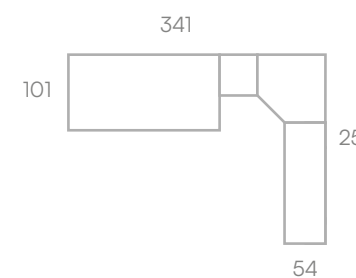

COMPACTOS

L203

Armario rincón 45°, un diseño funcional con el que ahorrar espacio.

L203