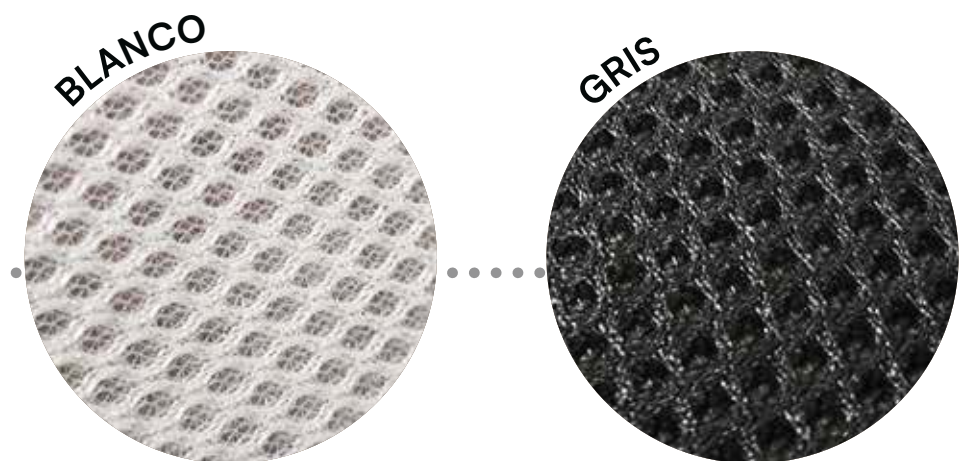

COMPACTOS **L205**

LIDER go!

colores
**BASE y
COMBINABLES**

colores
COMBINABLES

interior
ARMARIOS

tapizado
CANAPÉS

acabados
LIDER go!

tiradores
ABS

tirador
ALUMINIO

tirador corto: 240 mm.
tirador largo: 1244 mm.

pata
PIRAMIDAL