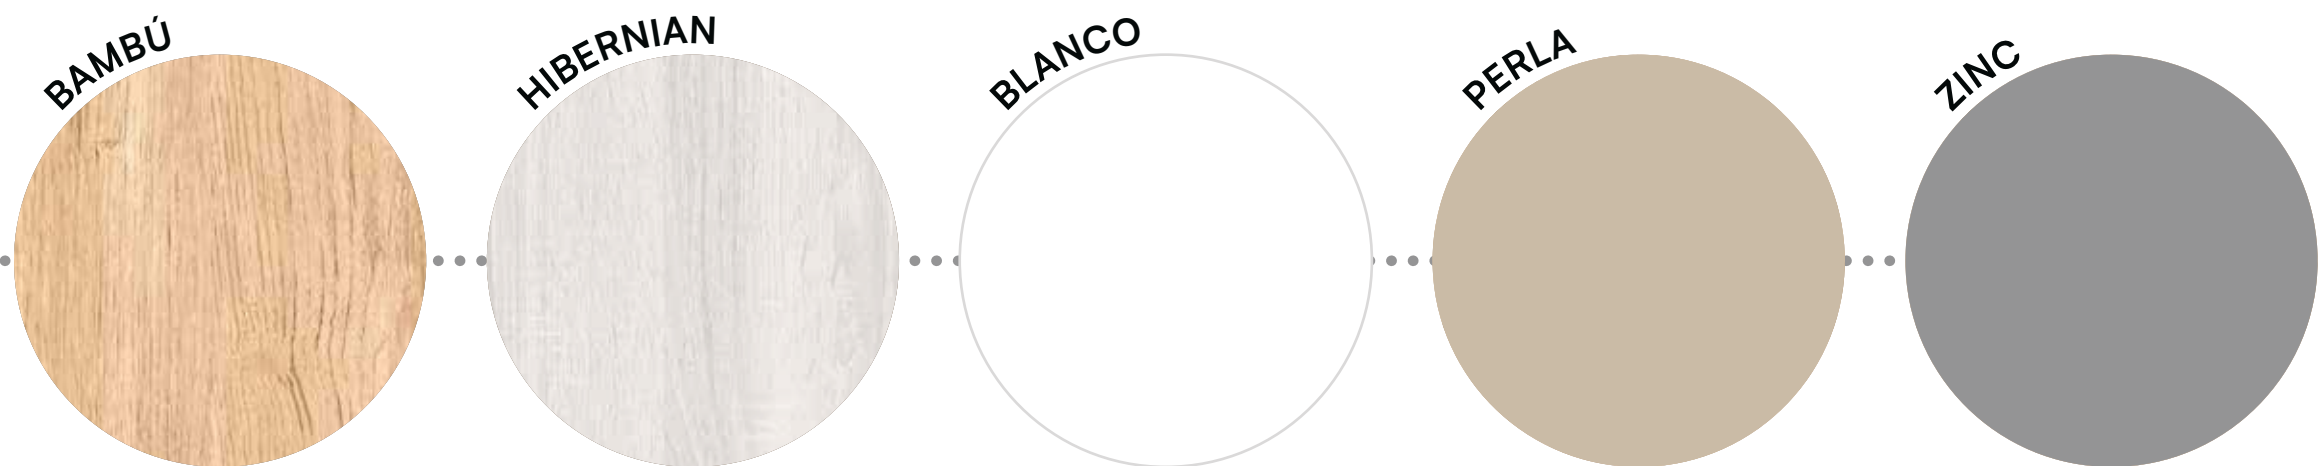

COMPACTOS **L205**

LIDER go!

colores
**BASE y
COMBINABLES**

colores
COMBINABLES

interior
ARMARIOS

tapizado
CANAPÉS

acabados
LIDER go!

tiradores
ABS

tirador
ALUMINIO

tirador corto: 240 mm.
tirador largo: 1244 mm.

pata
PIRAMIDAL