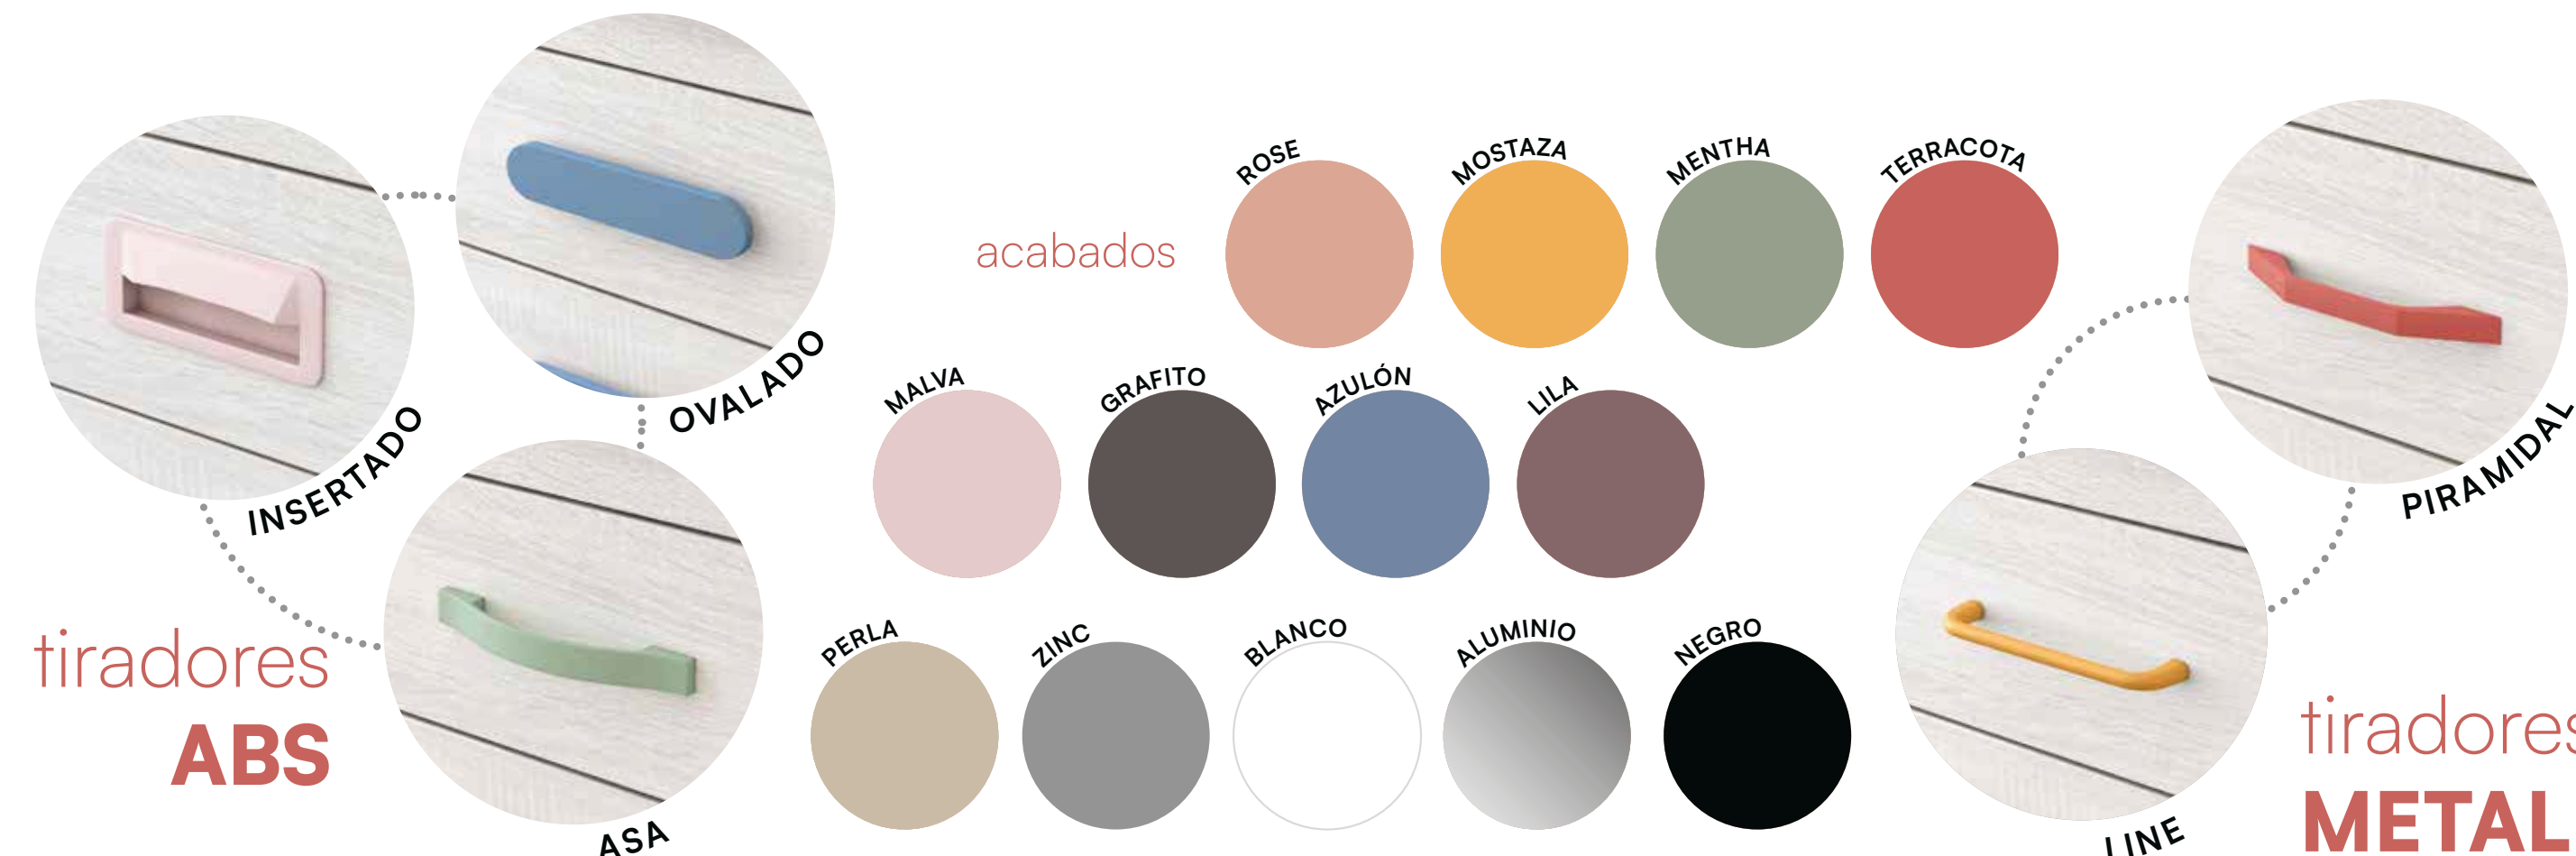

COMPACTOS **L205**

LIDER go!

colores
**BASE y
COMBINABLES**

colores
COMBINABLES

interior
ARMARIOS

tapizado
CANAPÉS

acabados
LIDER go!

tiradores
ABS

tirador
ALUMINIO

tirador corto: 240 mm.
tirador largo: 1244 mm.

pata
PIRAMIDAL