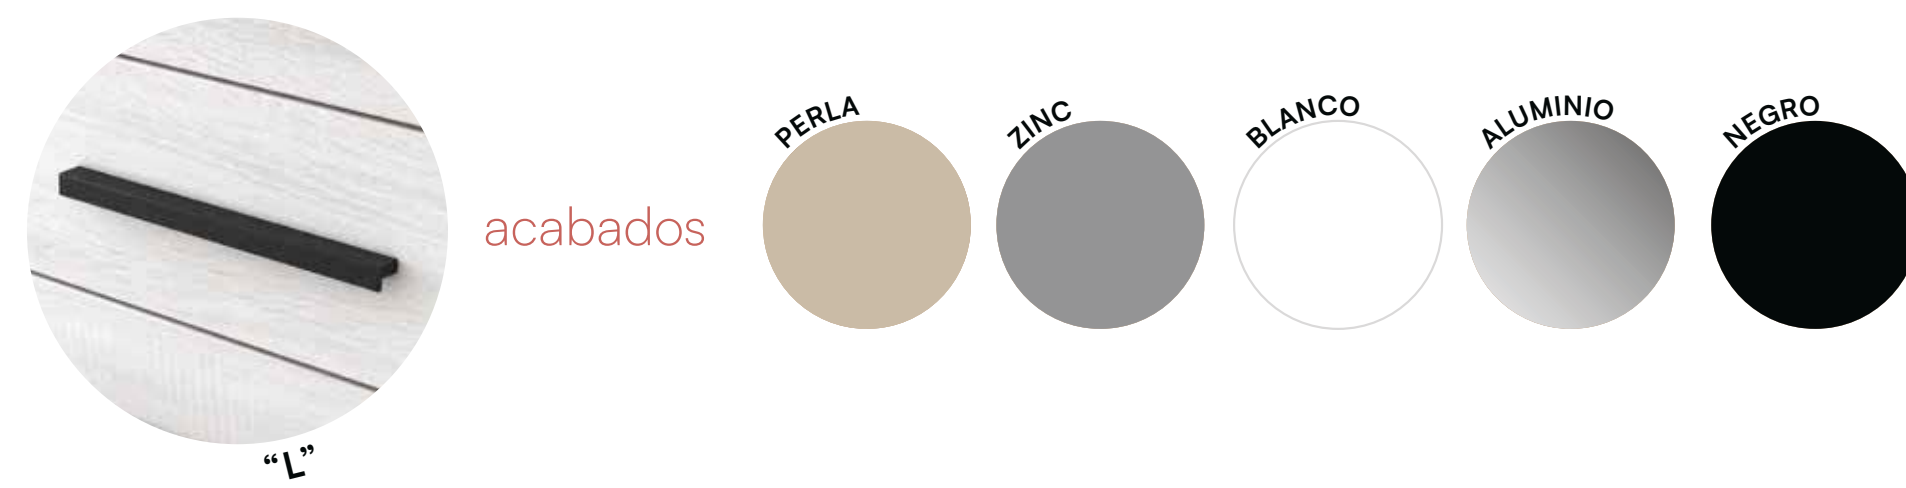

COMPACTOS **L205**

LIDER go!

colores
**BASE y
COMBINABLES**

colores
COMBINABLES

interior
ARMARIOS

tapizado
CANAPÉS

acabados
LIDER go!

tiradores
ABS

tirador
ALUMINIO

tirador corto: 240 mm.
tirador largo: 1244 mm.

pata
PIRAMIDAL