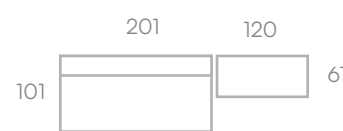

COMPACTOS **L205**

LIDER go!

colores
**BASE y
COMBINABLES**

colores
COMBINABLES

interior
ARMARIOS

tapizado
CANAPÉS

acabados
LIDER go!

tiradores
ABS

tirador
ALUMINIO

tirador corto: 240 mm.
tirador largo: 1244 mm.

pata
PIRAMIDAL