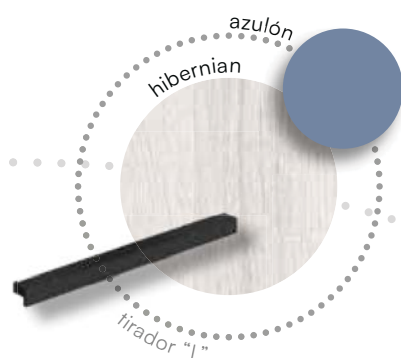

COMPACTOS **L205**

LIDER go!

colores
**BASE y
COMBINABLES**

colores
COMBINABLES

interior
ARMARIOS

tapizado
CANAPÉS

acabados
LIDER go!

tiradores
ABS

tirador
ALUMINIO

tirador corto: 240 mm.
tirador largo: 1244 mm.

pata
PIRAMIDAL