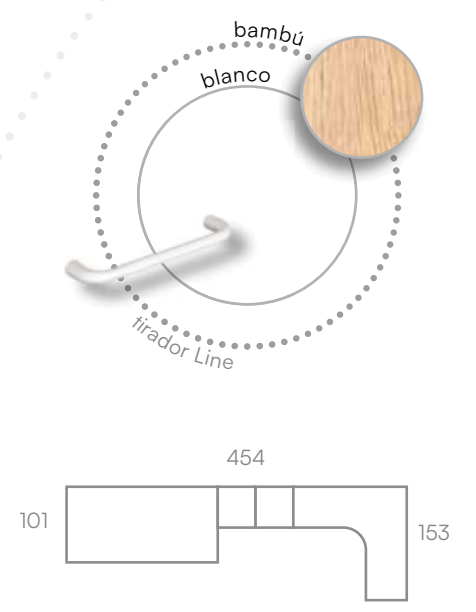

CAMAS NIDO **L222**

Nueva "pata V", equilibrio perfecto entre la madera y el metal.