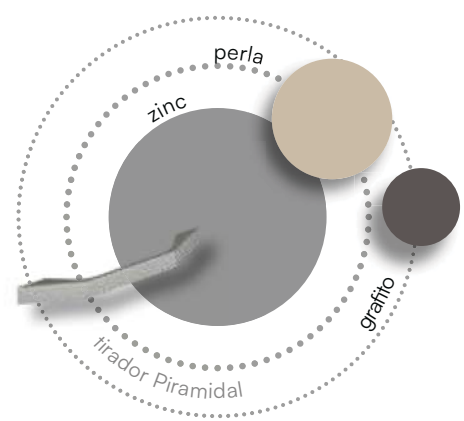

Siempre
conectados

CAMAS NIDO

L225

Conector doble USB y Flexo táctil LED USB,
una combinación imprescindible.