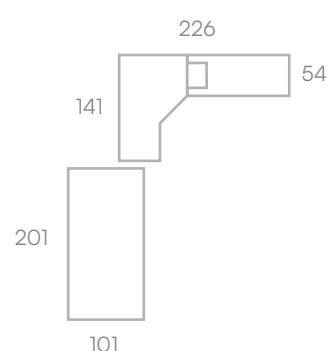

Siempre
conectados

CAMAS NIDO

L225

Conector doble USB y Flexo táctil LED USB,
una combinación imprescindible.