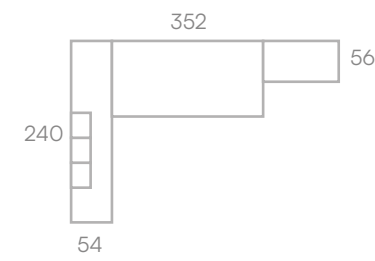

Supera la falta de espacio con el arcón con puerta batiente.

CAMAS NIDO **L226**

LIDER go!