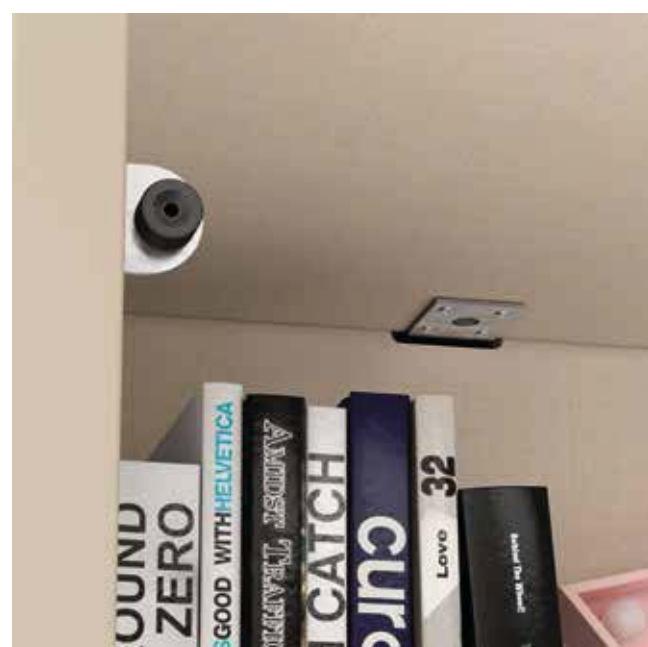

Quitamiedos con funda textil.

Tope puerta y escuadra sujeción pared.

ABATIBLES

L235