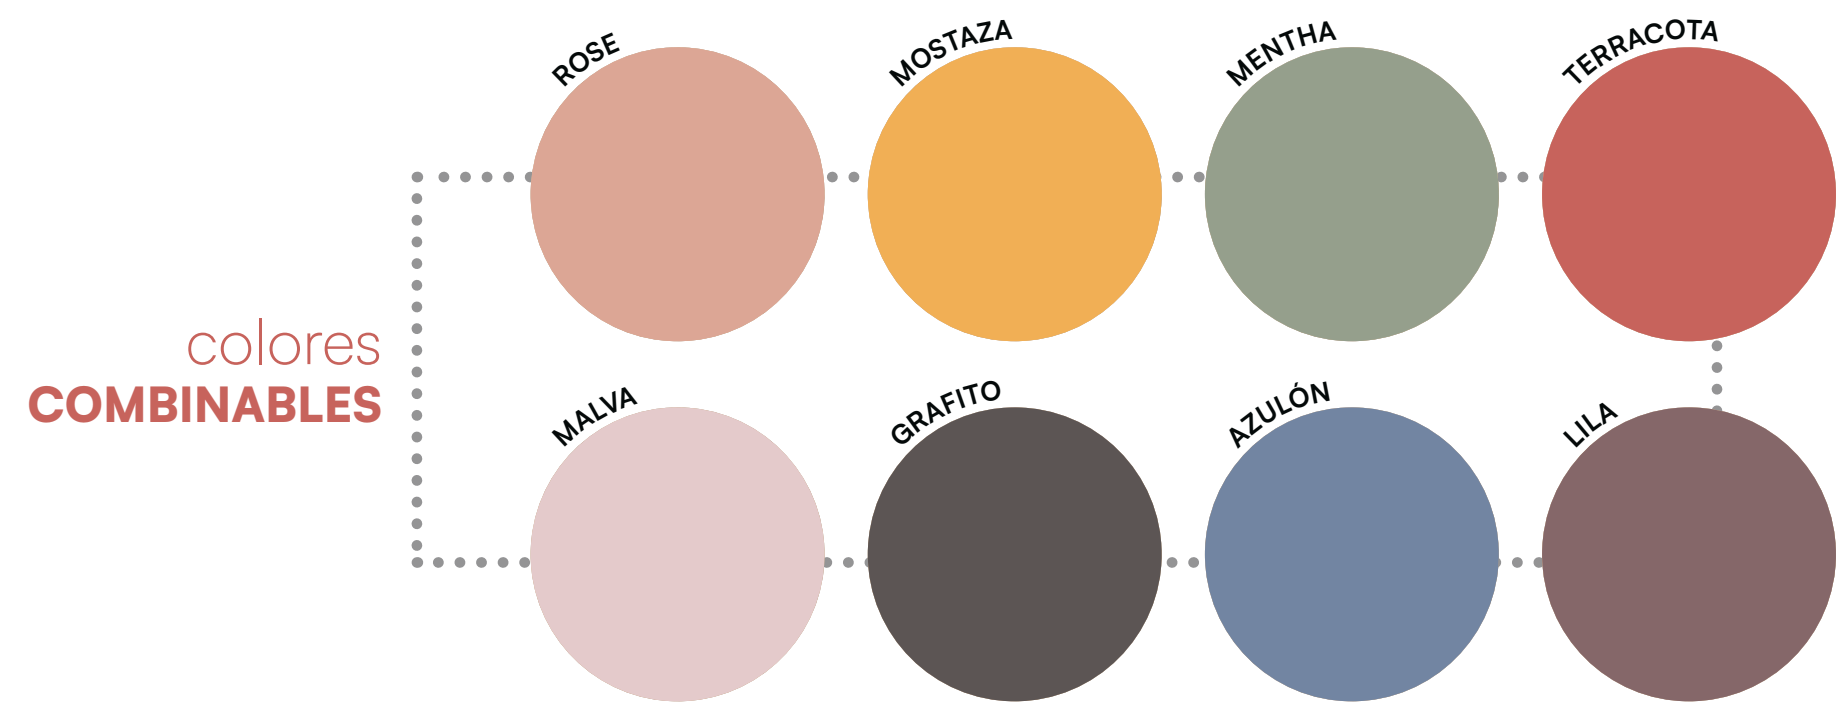

block 3 contenedores

block vestidor

Soluciones prácticas en espacios reducidos

LITERAS **L264**

acabados **LIDER go!**