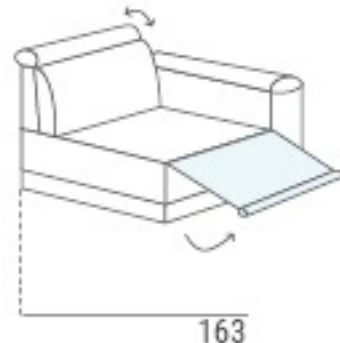

[DESLIZANTE]

[MOTOR]

MEDIDA BRAZO MÓDULO Y CHAISLONGUE: ESTÁNDAR: 25 CM

MEDIDA OPCIONAL SIN CARGO EN BRAZO MÓDULO Y CHAISLONGUE: 18 CM (-7 CM)

MOTOR RELAX	98	62	77	92	87	102	117
DESLIZANTE	98	62	77	92	87	102	117
FIJO	98	62	77	92	87	102	117

DESLIZANTE	147	177	207	172	202	232
FIJO	147	177	207	172	202	232

125 X 125

122 X 122

102

117

115

115

112