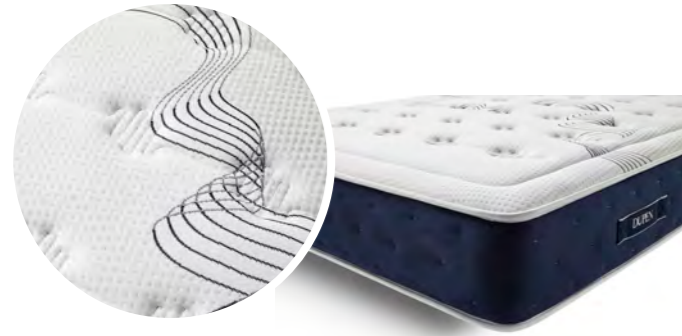

ORTOPÉDICO
Bonnell spring mattress
Matelas à ressorts bonnell

FIRMNESS / FERMETÉ ●●●○