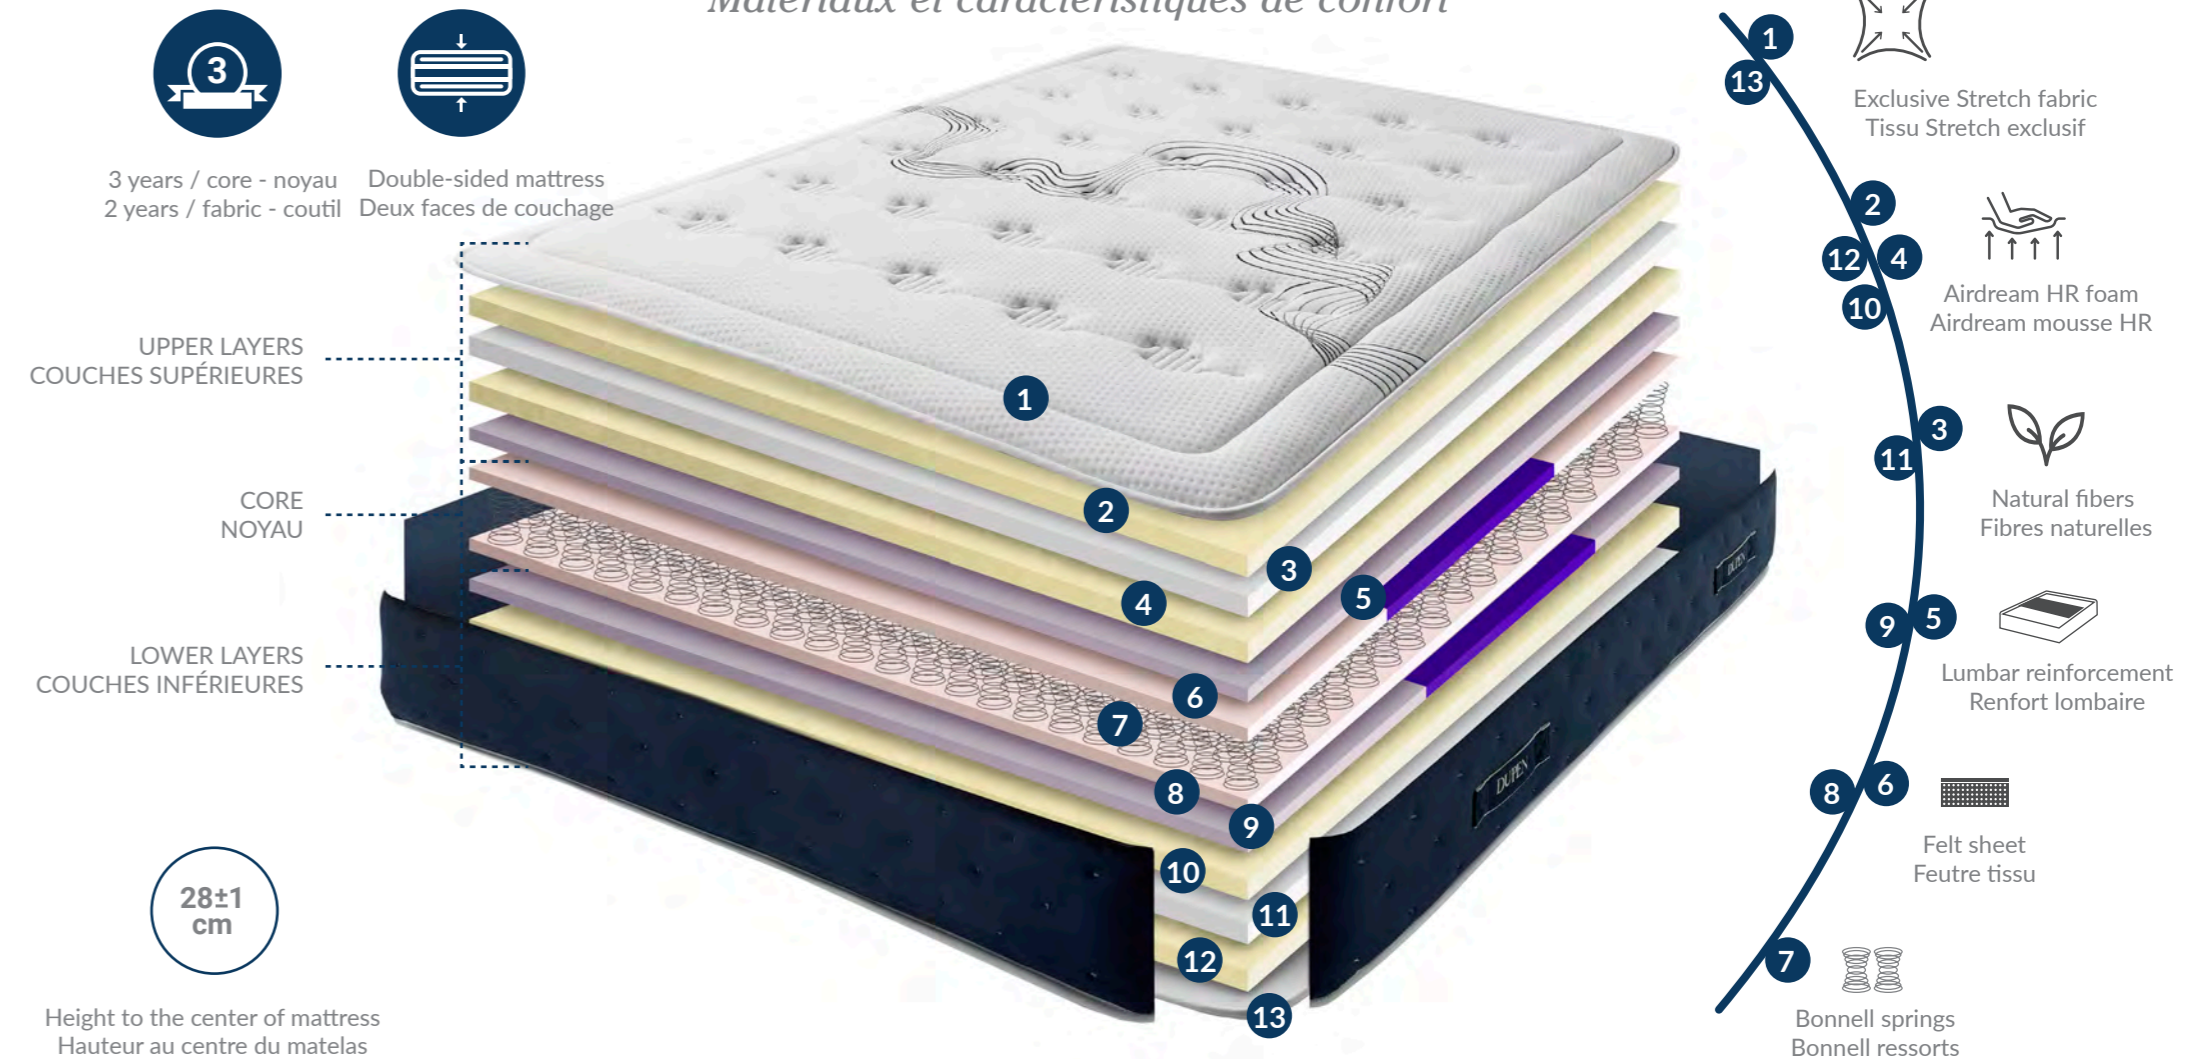

Ce matelas élégant est rembourré avec tissu stretch de luxe, bandes de matelas rembourrés mous, quatre poignées horizontales brodées pour tourner facile le matelas et le renfort lombaire spécial pour donner à votre dos le soutien dont il a besoin.

Ce matelas est garanti pour vous offrir une relaxation exceptionnelle, reposante et confortable.

**“No heat accumulation,
a highly breathable
mattress thanks to its
biconic springs”. Special
lumbar reinforcement.**

**“Pas d'accumulation
de chaleur, un matelas
très respirant grâce à
ses ressorts biconiques”.
Special renfort lombaire.**

ORTOPÉDICO
Bonnell spring mattress
Matelas à ressorts bonnell

Mattress materials and characteristics
Matériaux et caractéristiques de confort

- Sweat resistant fabric
Tissu respirant
- Side and corner reinforcement
Renfort latéral et coins
- Lumbar reinforcement
Renfort lombaire
- Special firm quilting
Rembourrage ferme special
- Padded upholstered mattress sides
Bandes de matelas rembourrés
- Side handles embroidered
Poignées horizontal brodées
- Anti-mite
Anti-acariens