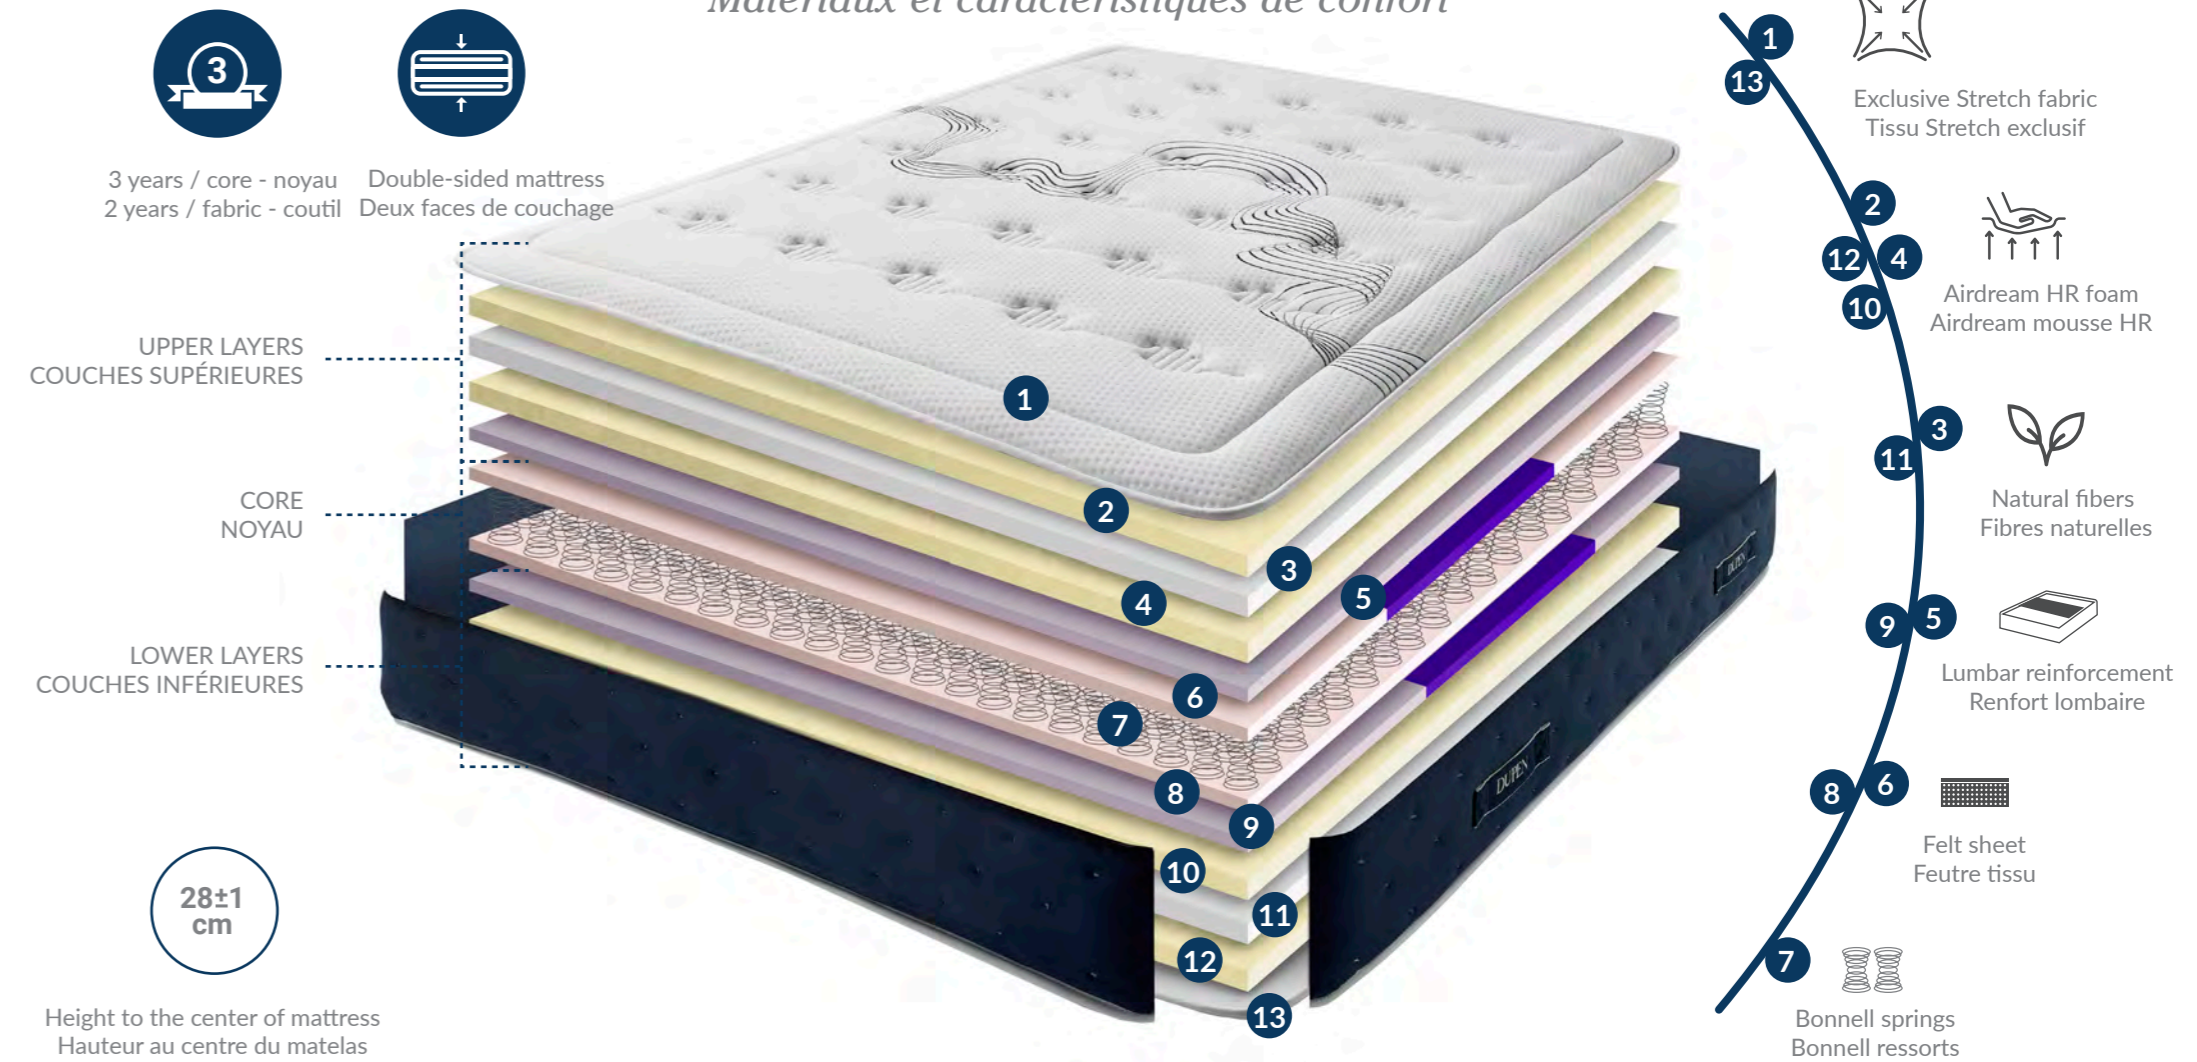

Le matelas possède une bonne suspension et une garantie de fraîcheur. La structure ouverte des ressorts facilite le déplacement de l'air lors de chacun de vos mouvements. Le matelas reste ainsi agréablement frais et sec.

Ce matelas élégant est rembourré avec tissu stretch de luxe, bandes de matelas rembourrés mous, quatre poignées horizontales brodées pour tourner facile le matelas et le renfort lombaire spécial pour donner à votre dos le soutien dont il a besoin.

Ce matelas est garanti pour vous offrir une relaxation exceptionnelle, reposante et confortable.

**“No heat accumulation,
a highly breathable
mattress thanks to its
biconic springs”. Special
lumbar reinforcement.**

**“Pas d'accumulation
de chaleur, un matelas
très respirant grâce à
ses ressorts biconiques”.
Special renfort lombaire.**

ORTOPÉDICO
Bonnell spring mattress
Matelas à ressorts bonnell

*Mattress materials and characteristics
Matériaux et caractéristiques de confort*