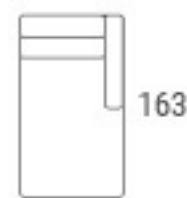

204

234

DESLIZANTE

148

178

208

174

204

234

98 X 98

RINCÓN

102

CHAISLONGUE