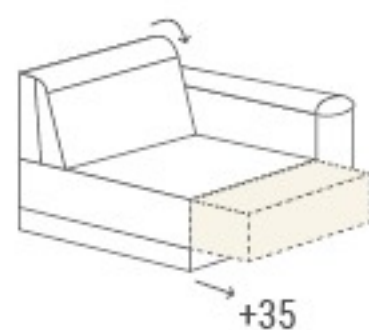

[DESLIZANTE]

[MOTOR]

MEDIDA BRAZO MÓDULO Y CHAISLONGUE: ESTÁNDAR: 26 CM  
 MEDIDA OPCIONAL SIN CARGO EN BRAZO MÓDULO Y  
 CHAISLONGUE: 18 CM (-7 CM)

MOTOR RELAX

97

61

76

91