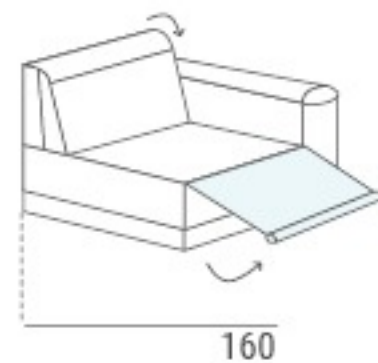

[DESLIZANTE]

[MOTOR]

MEDIDA BRAZO MÓDULO Y CHAISLONGUE: ESTÁNDAR: 26 CM  
 MEDIDA OPCIONAL SIN CARGO EN BRAZO MÓDULO Y  
 CHAISLONGUE: 18 CM (-7 CM)

MOTOR RELAX

97

61

76

91