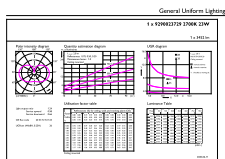

Dimensional drawing

A95 220-240V 200W 3452lm 2700K E27 ND FR

Product	D	C
CorePro LEDBulbND 200W E27 A95 827 FR G	95 mm	165 mm

Photometric data

LEDbulb 13W A67 E27 827 CL

LEDbulb A95 E27 3452lm FR

LEDbulb 23W A95 E27 827 FR