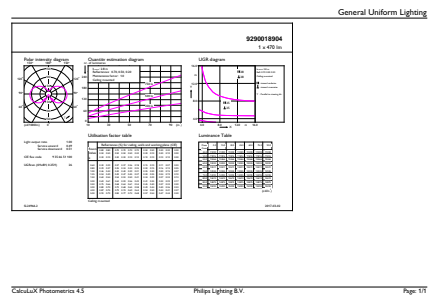

Dimensional drawing

Candle P45 4.3-40W 470lm 2700K E14 ND

Product	D	C
CorePro LEDLusterND4.3-40W E14 827P45CLG	45 mm	82 mm

Photometric data

LEDCandle CLA 4.3-40W E14 B35 Clear 827 ND

LEDLuster CLA 4.3-40W E14 P45 Clear 827 ND