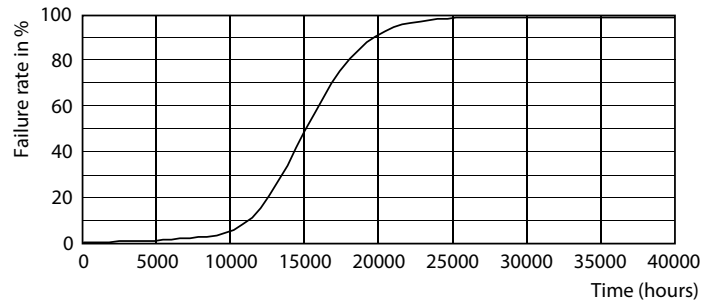

LEDbulb 6,5-60W E14 B35