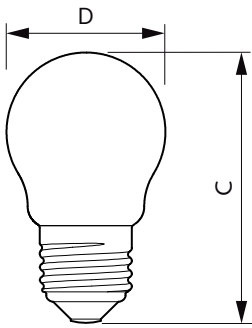

## Dimensional drawing

CorePro LEDLusterND6.5-60W P45 E27840FRG

Product	D	C
CorePro LEDLusterND6.5-60W P45 E27840FRG	45 mm	78 mm